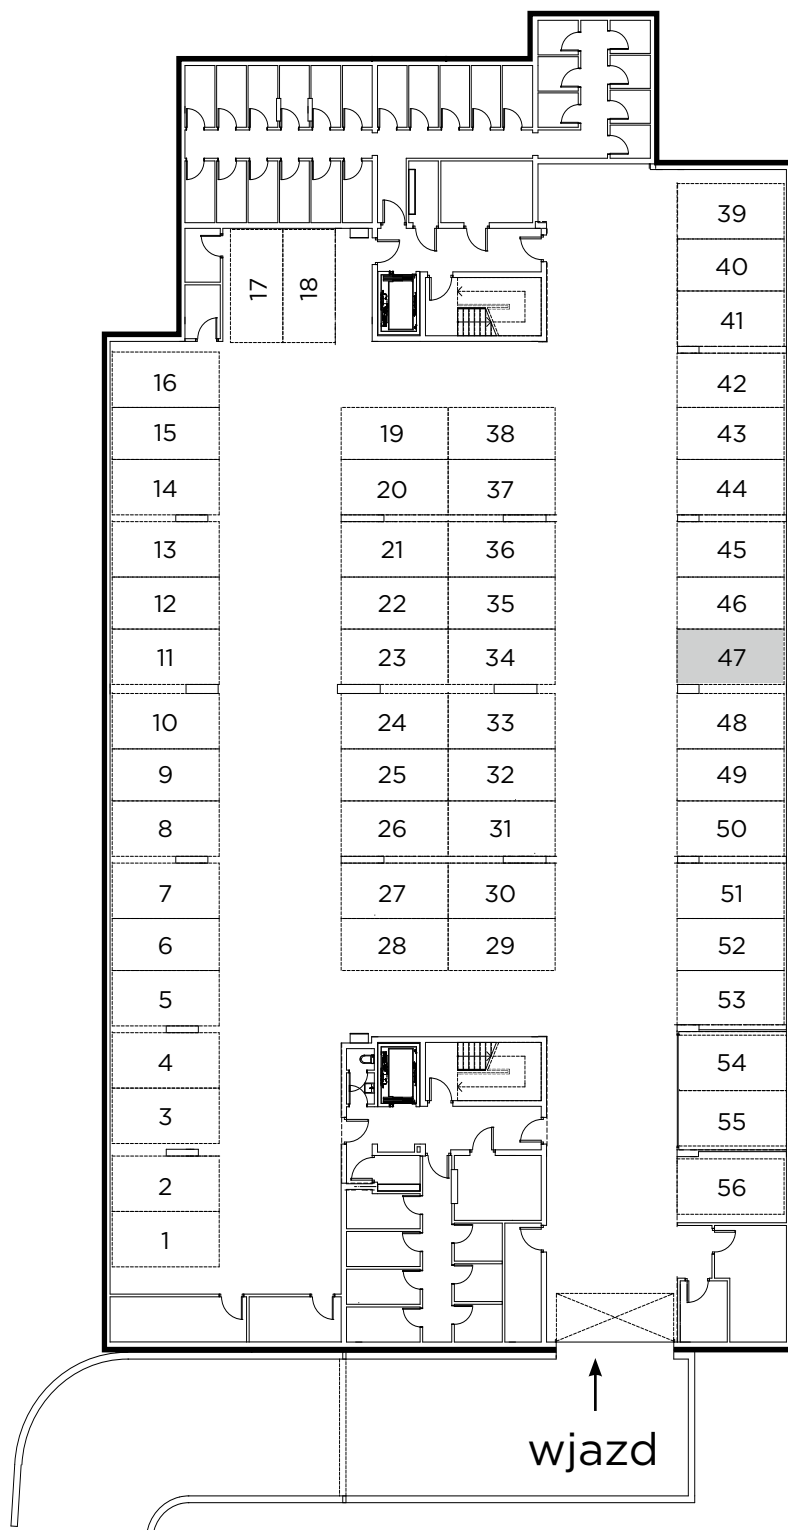

Kompleks mieszkańowy

E.CIEŚLEWSKIEGO

Miejsce post. nr 47
GARAŻ

Nazwa	Pow. (m ²)
Miejsce postojowe	12,25

BIURO SPRZEDAŻY:

janexkrakow.pl

Firma Janex Sp. z o.o. Sp. k.
31-580 Kraków
ul. Fr. Wężyka 26

tel. +48 (12) 647 97 77
kom. +48 601 719 719
mail: developer@janexkrakow.pl