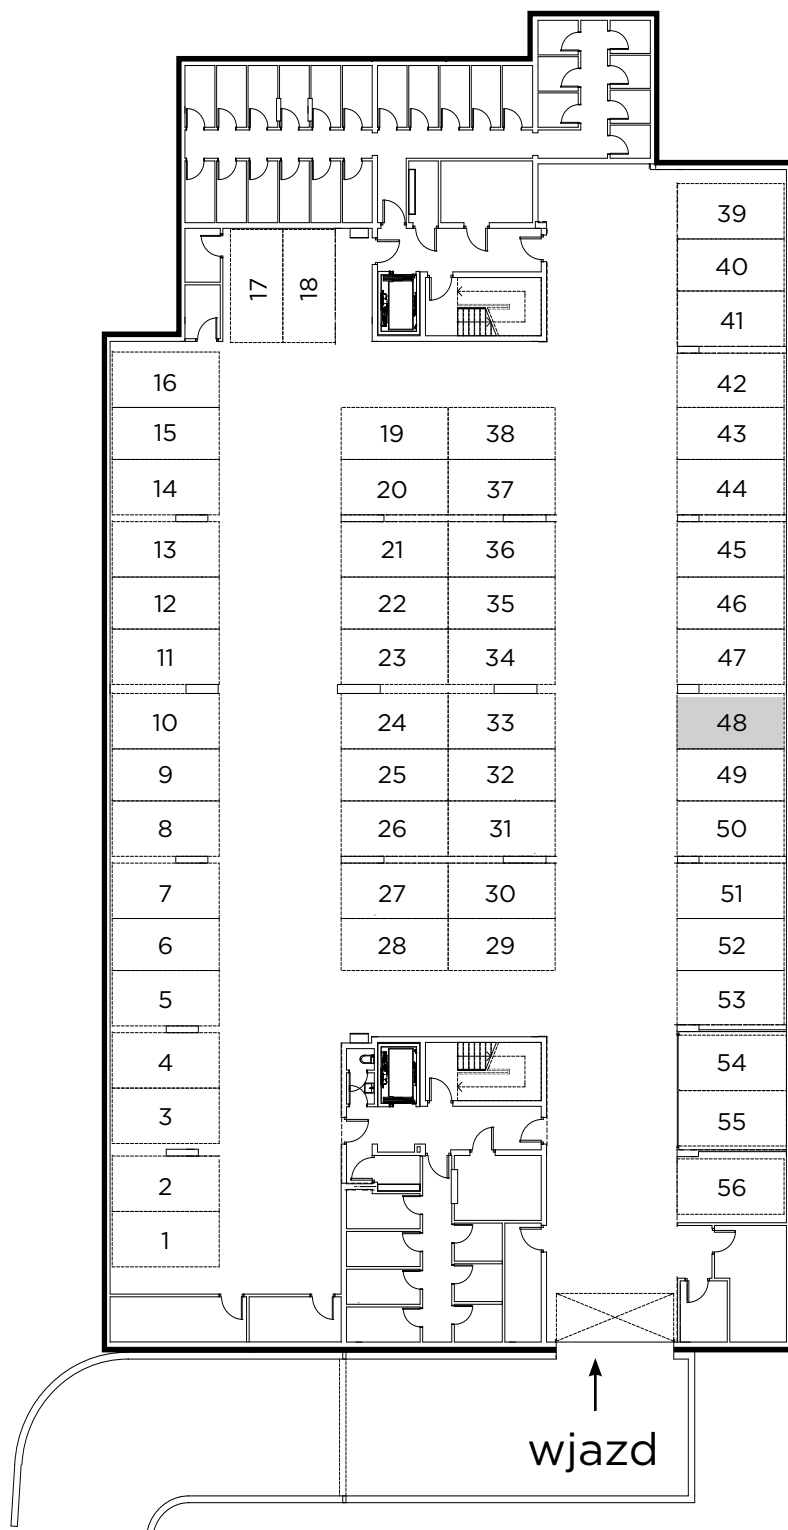

Kompleks mieszkańowy

E.CIEŚLEWSKIEGO

Miejsce post. nr 48
GARAŻ

Nazwa	Pow. (m ²)
Miejsce postojowe	12,25

BIURO SPRZEDAŻY:

janexkrakow.pl

Firma Janex Sp. z o.o. Sp. k.
31-580 Kraków
ul. Fr. Wężyka 26

tel. +48 (12) 647 97 77
kom. +48 601 719 719
mail: developer@janexkrakow.pl