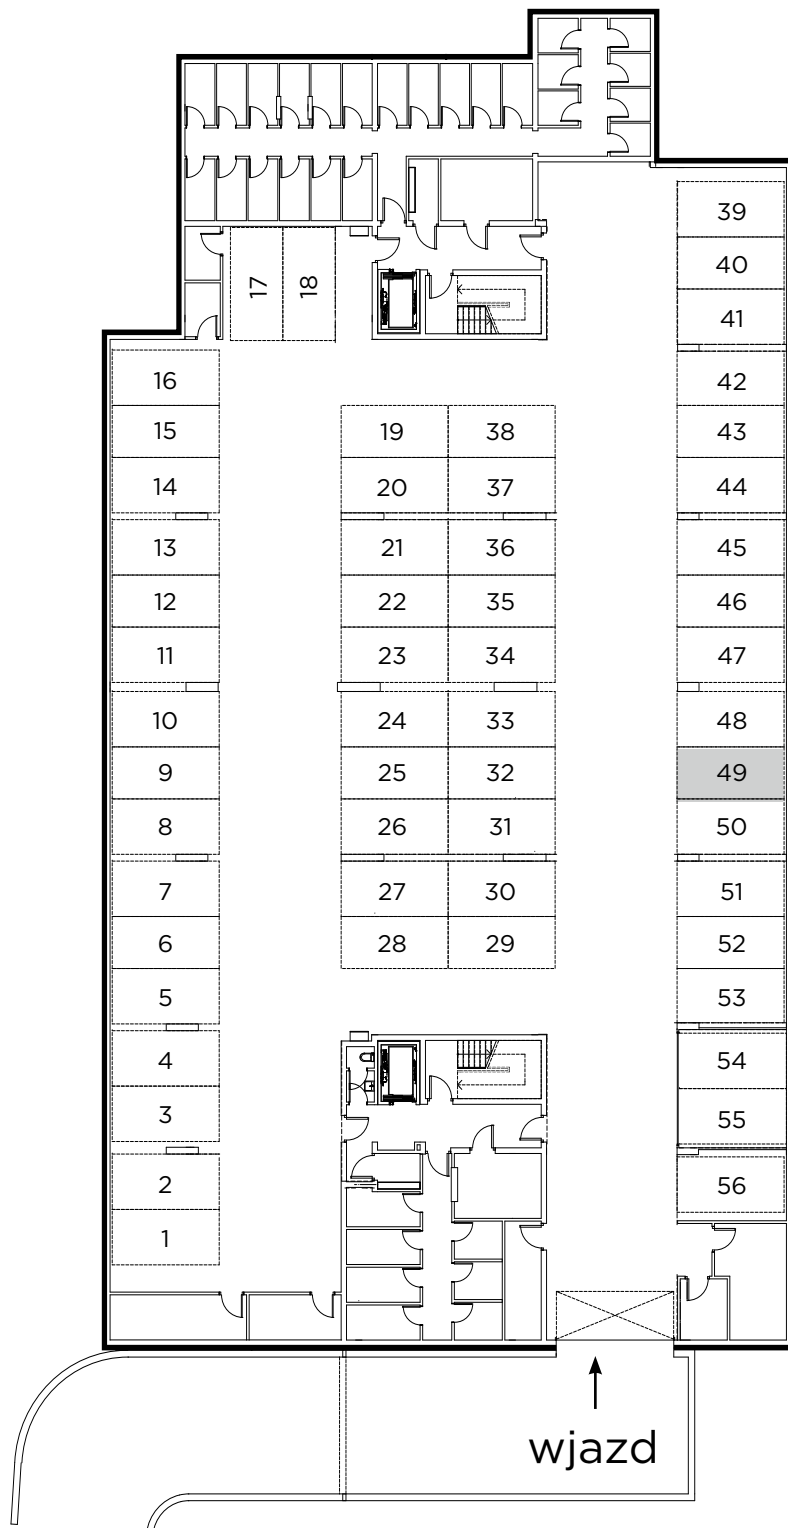

Kompleks mieszkańowy

E.CIEŚLEWSKIEGO

Miejsce post. nr 49
GARAŻ

Nazwa	Pow. (m ²)
Miejsce postojowe	11,50

BIURO SPRZEDAŻY:

janexkrakow.pl

Firma Janex Sp. z o.o. Sp. k.
31-580 Kraków
ul. Fr. Wężyka 26

tel. +48 (12) 647 97 77
kom. +48 601 719 719
mail: developer@janexkrakow.pl