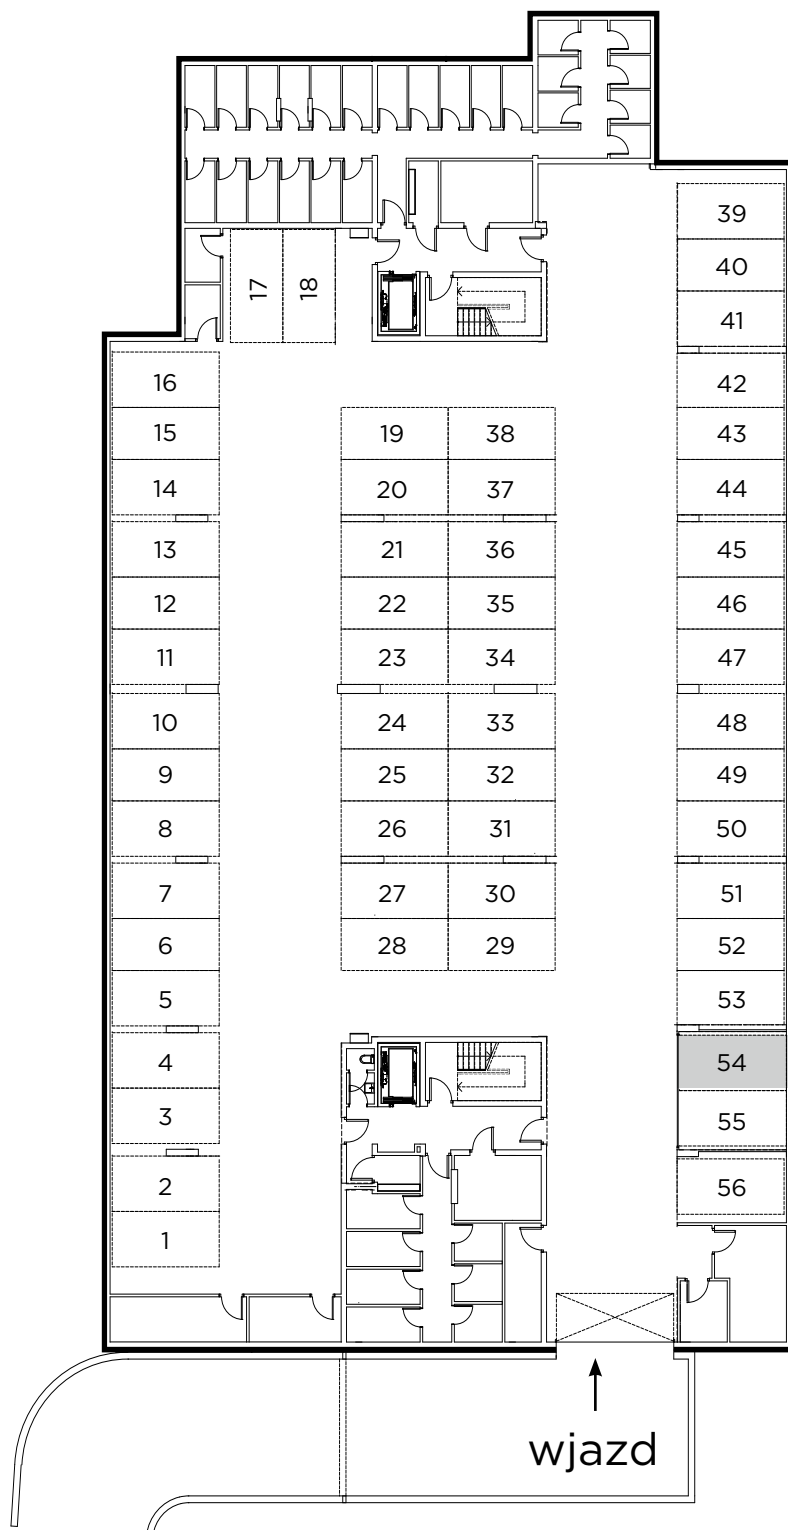

Kompleks mieszkańowy

E.CIEŚLEWSKIEGO

Miejsce post. nr 54
GARAŻ

Nazwa	Pow. (m ²)
Miejsce postojowe	12,25

BIURO SPRZEDAŻY:

janexkrakow.pl

Firma Janex Sp. z o.o. Sp. k.
31-580 Kraków
ul. Fr. Wężyka 26

tel. +48 (12) 647 97 77
kom. +48 601 719 719
mail: deweloper@janexkrakow.pl