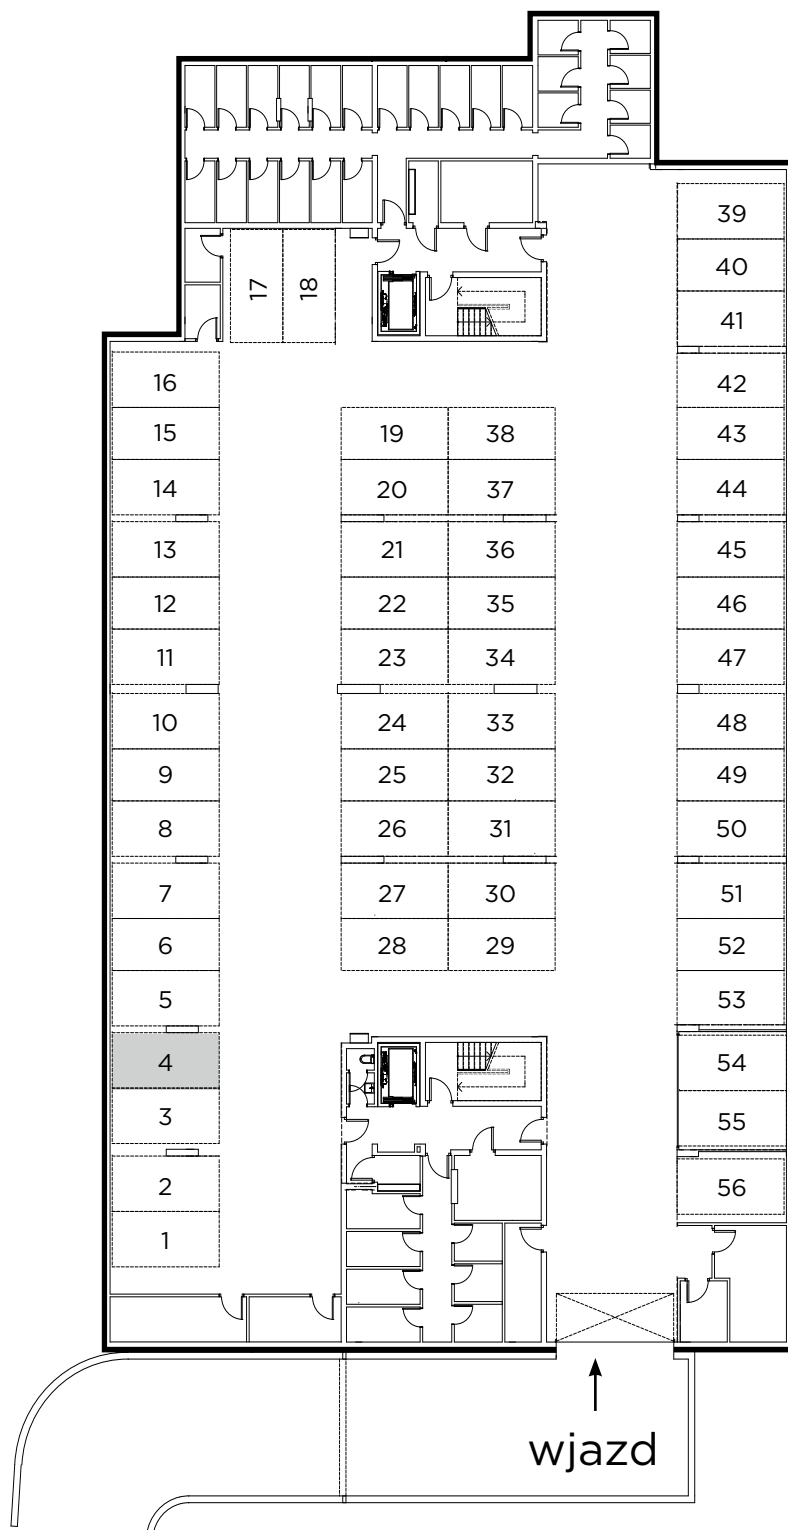

Kompleks mieszkańowy

E.CIEŚLEWSKIEGO

Miejsce post. nr 4
GARAŻ

Nazwa	Pow. (m ²)
Miejsce postojowe	12,25

BIURO SPRZEDAŻY:

janexkrakow.pl

Firma Janex Sp. z o.o. Sp. k.
31-580 Kraków
ul. Fr. Wężyka 26

tel. +48 (12) 647 97 77
kom. +48 601 719 719
mail: developer@janexkrakow.pl