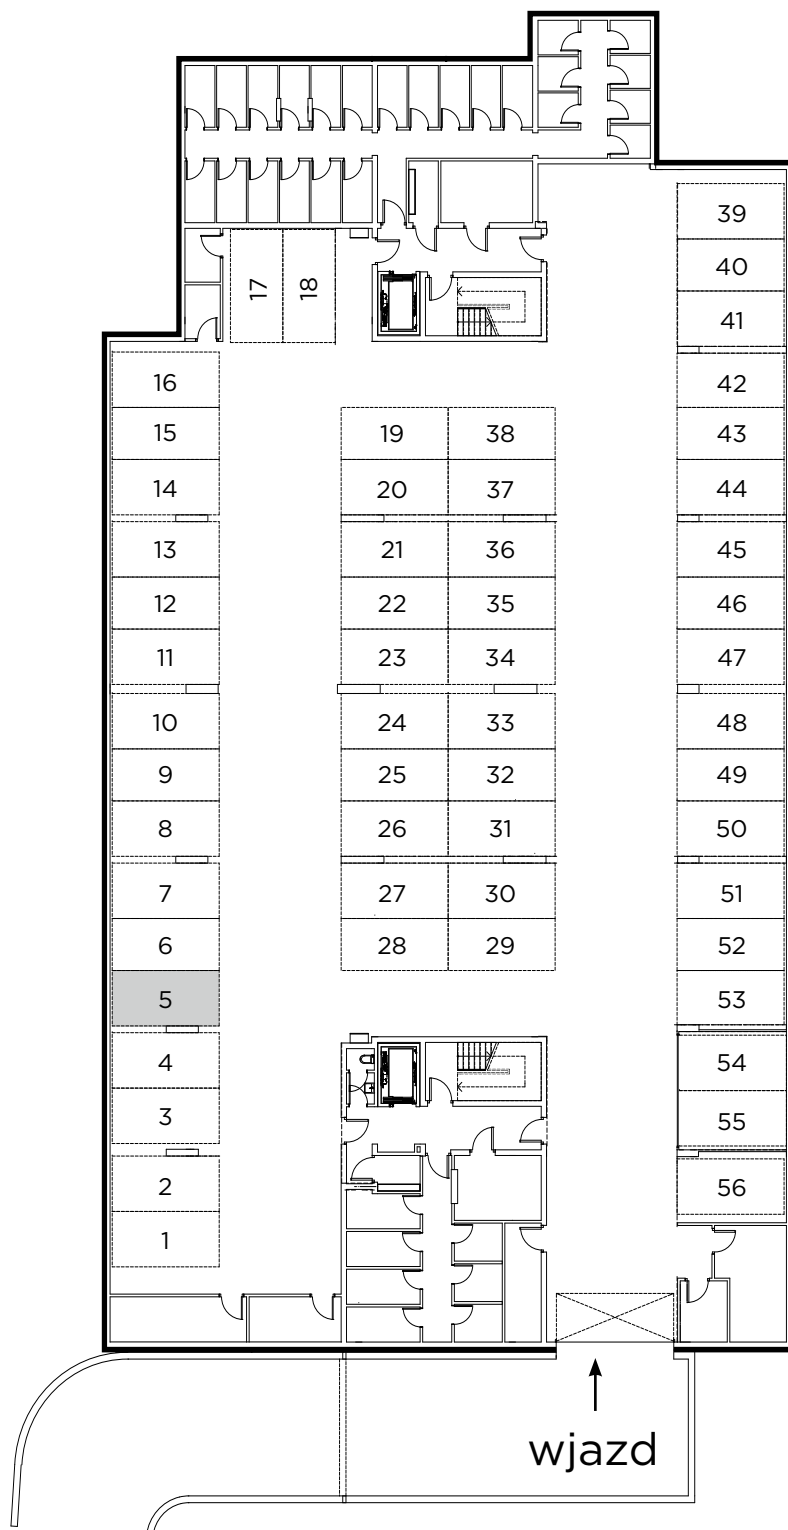

Kompleks mieszkańowy

E.CIEŚLEWSKIEGO

Miejsce post. nr 5 GARAŻ

Nazwa	Pow. (m ²)
Miejsce postojowe	12,25

BIURO SPRZEDAŻY:

janexkrakow.pl

Firma Janex Sp. z o.o. Sp. k.
31-580 Kraków
ul. Fr. Wężyka 26

tel. +48 (12) 647 97 77
kom. +48 601 719 719
mail: developer@janexkrakow.pl