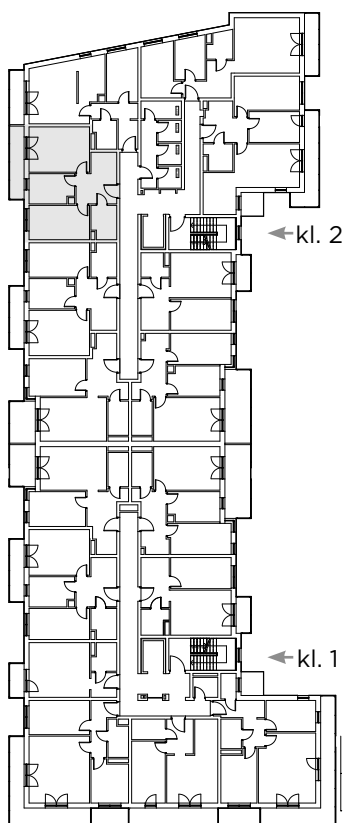

Kompleks mieszkańowy

E.CIEŚLEWSKIEGO

Mieszkanie nr 61 II PIĘTRO

Nr	Nazwa	Pow. (m ²)
1.	Hol	7,78
2.	Łazienka	5,24
3.	Pokój	13,19
4.	Kuchnia	8,33
5.	Pokój dzienny	17,44
6.	Garderoba	3,48
Łącznie		55,46

BIURO SPRZEDAŻY:

Nr	Nazwa	Pow. (m ²)
1.	Hol	7,78
2.	Łazienka	5,24
3.	Pokój	13,19
4.	Pokój	8,33
5.	Pokój z aneksem	17,44
6.	Garderoba	3,48
Łącznie		55,46

BIURO SPRZEDAŻY:

janexkrakow.pl

Firma Janex Sp. z o.o. Sp. k.
31-580 Kraków
ul. Fr. Wężyka 26