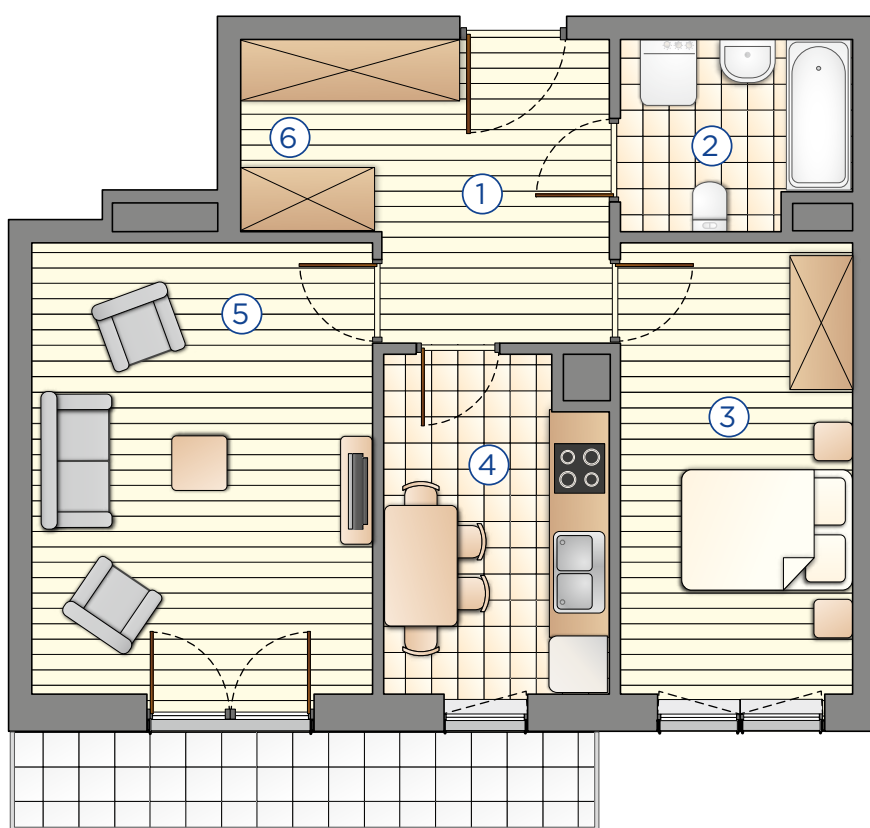

Kompleks mieszkańowy

E.CIEŚLEWSKIEGO

Mieszkanie nr 61 II PIĘTRO

Nr	Nazwa	Pow. (m ²)
1.	Hol	7,78
2.	Łazienka	5,24
3.	Pokój	13,19
4.	Kuchnia	8,33
5.	Pokój dzienny	17,44
6.	Garderoba	3,48
Łącznie		55,46

BIURO SPRZEDAŻY:

Nr	Nazwa	Pow. (m ²)
1.	Hol	7,78
2.	Łazienka	5,24
3.	Pokój	13,19
4.	Pokój	8,33
5.	Pokój z aneksem	17,44
6.	Garderoba	3,48
Łącznie		55,46

BIURO SPRZEDAŻY:

janexkrakow.pl

Firma Janex Sp. z o.o. Sp. k.
31-580 Kraków
ul. Fr. Wężyka 26