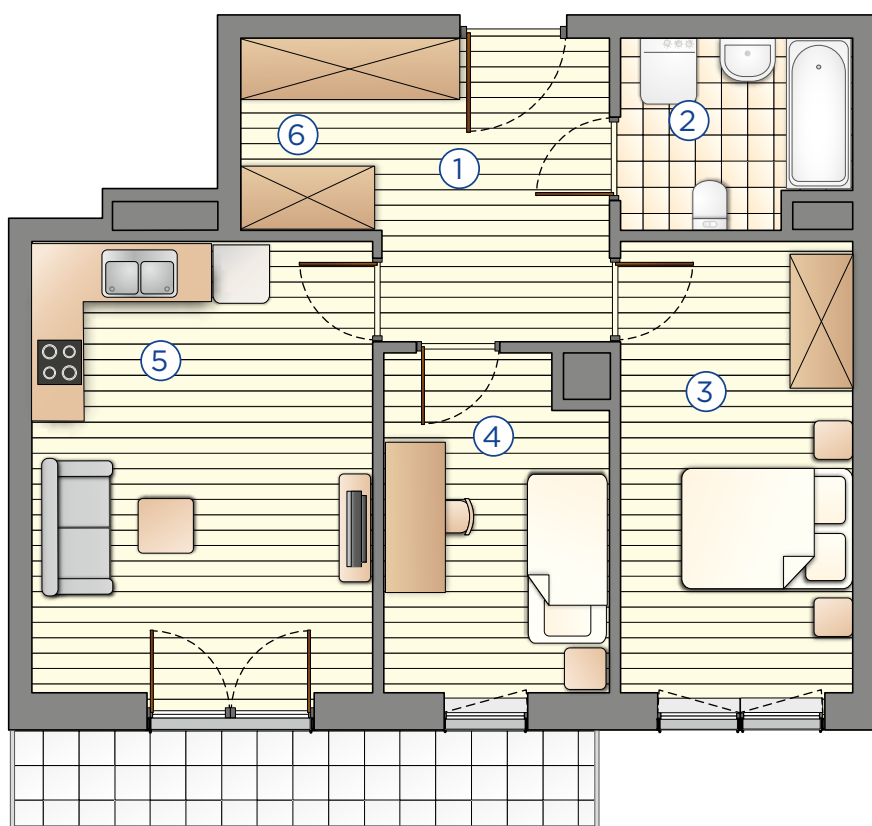

Kompleks mieszkańowy

E.CIEŚLEWSKIEGO

Mieszkanie nr 61 II PIĘTRO

Nr	Nazwa	Pow. (m ²)
1.	Hol	7,78
2.	Łazienka	5,24
3.	Pokój	13,19
4.	Kuchnia	8,33
5.	Pokój dzienny	17,44
6.	Garderoba	3,48
Łącznie		55,46

BIURO SPRZEDAŻY:

Nr	Nazwa	Pow. (m ²)
1.	Hol	7,78
2.	Łazienka	5,24
3.	Pokój	13,19
4.	Pokój	8,33
5.	Pokój z aneksem	17,44
6.	Garderoba	3,48
Łącznie		55,46

BIURO SPRZEDAŻY:

janexkrakow.pl

Firma Janex Sp. z o.o. Sp. k.
31-580 Kraków
ul. Fr. Wężyka 26