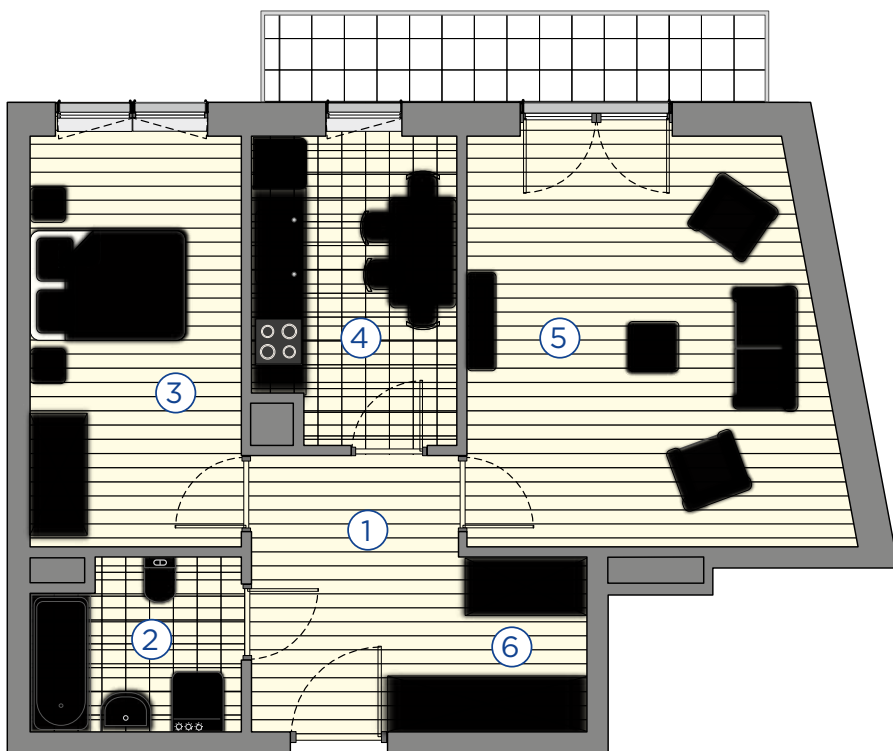

# Kompleks mieszkaniowy

E.CIEŚLEWSKIEGO

Mieszkanie nr 69  
III PIĘTRO

Nr	Nazwa	Pow. (m <sup>2</sup> )
1.	Hol	7,78
2.	Łazienka	5,24
3.	Pokój	13,19
4.	Kuchnia	8,33
5.	Pokój dzienny	21,46
6.	Garderoba	3,48
Łącznie		59,48

# Kompleks mieszkańowy

E.CIEŚLEWSKIEGO

Mieszkanie nr 69  
III PIĘTRO

Nr	Nazwa	Pow. (m <sup>2</sup> )
1.	Hol	7,78
2.	Łazienka	5,24
3.	Pokój	13,19
4.	Kuchnia	8,33
5.	Pokój dzienny	21,46
6.	Garderoba	3,48
<b>Łącznie</b>		<b>59,48</b>