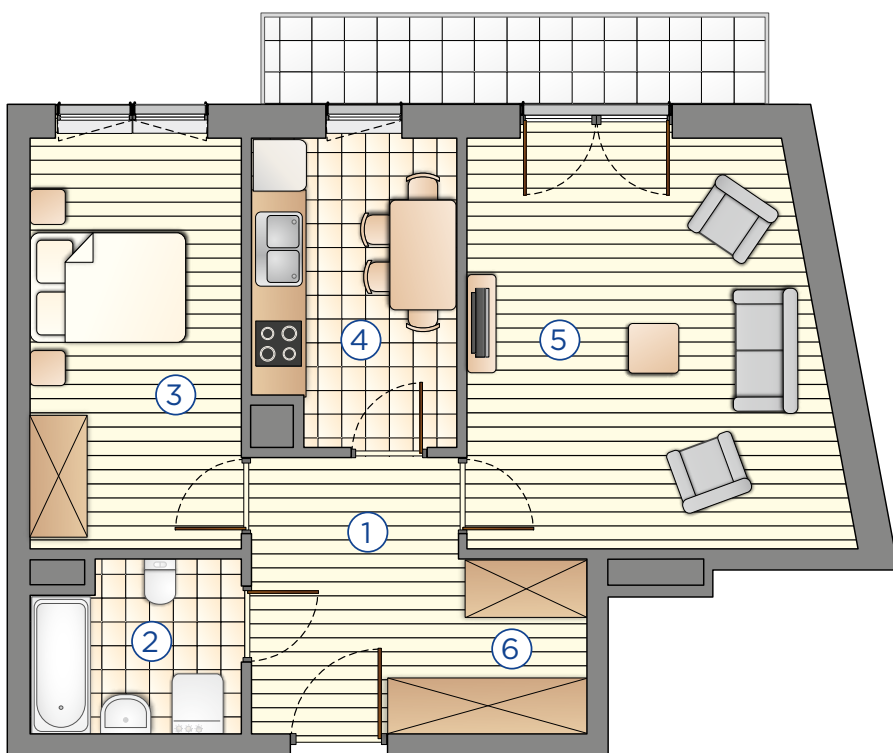

# Kompleks mieszkaniowy

E.CIEŚLEWSKIEGO

Mieszkanie nr 69  
III PIĘTRO

Nr	Nazwa	Pow. (m <sup>2</sup> )
1.	Hol	7,78
2.	Łazienka	5,24
3.	Pokój	13,19
4.	Kuchnia	8,33
5.	Pokój dzienny	21,46
6.	Garderoba	3,48
Łącznie		59,48

# Kompleks mieszkańowy

E.CIEŚLEWSKIEGO

Mieszkanie nr 69  
III PIĘTRO

Nr	Nazwa	Pow. (m <sup>2</sup> )
1.	Hol	7,78
2.	Łazienka	5,24
3.	Pokój	13,19
4.	Kuchnia	8,33
5.	Pokój dzienny	21,46
6.	Garderoba	3,48
<b>Łącznie</b>		<b>59,48</b>