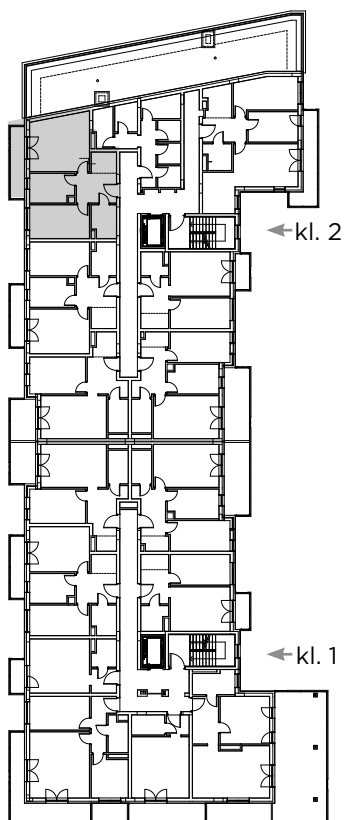

# Kompleks mieszkaniowy

E.CIEŚLEWSKIEGO

Mieszkanie nr 69  
III PIĘTRO

Nr	Nazwa	Pow. (m <sup>2</sup> )
1.	Hol	7,78
2.	Łazienka	5,24
3.	Pokój	13,19
4.	Kuchnia	8,33
5.	Pokój dzienny	21,46
6.	Garderoba	3,48
Łącznie		59,48

# Kompleks mieszkańowy

E.CIEŚLEWSKIEGO

Mieszkanie nr 69  
III PIĘTRO

Nr	Nazwa	Pow. (m <sup>2</sup> )
1.	Hol	7,78
2.	Łazienka	5,24
3.	Pokój	13,19
4.	Kuchnia	8,33
5.	Pokój dzienny	21,46
6.	Garderoba	3,48
<b>Łącznie</b>		<b>59,48</b>