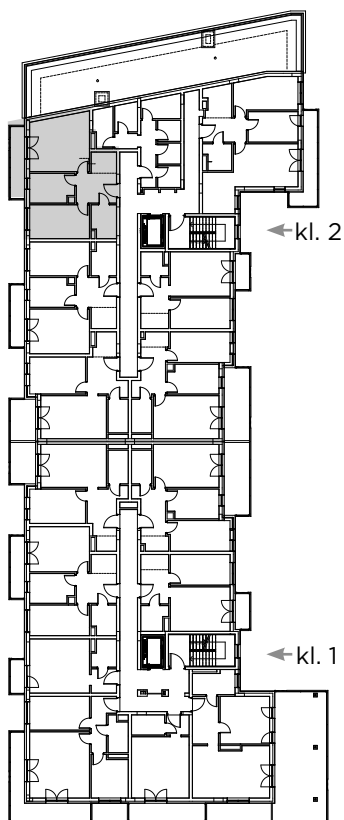

# Kompleks mieszkaniowy

E.CIEŚLEWSKIEGO

Mieszkanie nr 69  
III PIĘTRO

Nr	Nazwa	Pow. (m <sup>2</sup> )
1.	Hol	7,78
2.	Łazienka	5,24
3.	Pokój	13,19
4.	Kuchnia	8,33
5.	Pokój dzienny	21,46
6.	Garderoba	3,48
Łącznie		59,48

# Kompleks mieszkańowy

E.CIEŚLEWSKIEGO

Mieszkanie nr 69  
III PIĘTRO

Nr	Nazwa	Pow. (m <sup>2</sup> )
1.	Hol	7,78
2.	Łazienka	5,24
3.	Pokój	13,19
4.	Kuchnia	8,33
5.	Pokój dzienny	21,46
6.	Garderoba	3,48
<b>Łącznie</b>		<b>59,48</b>