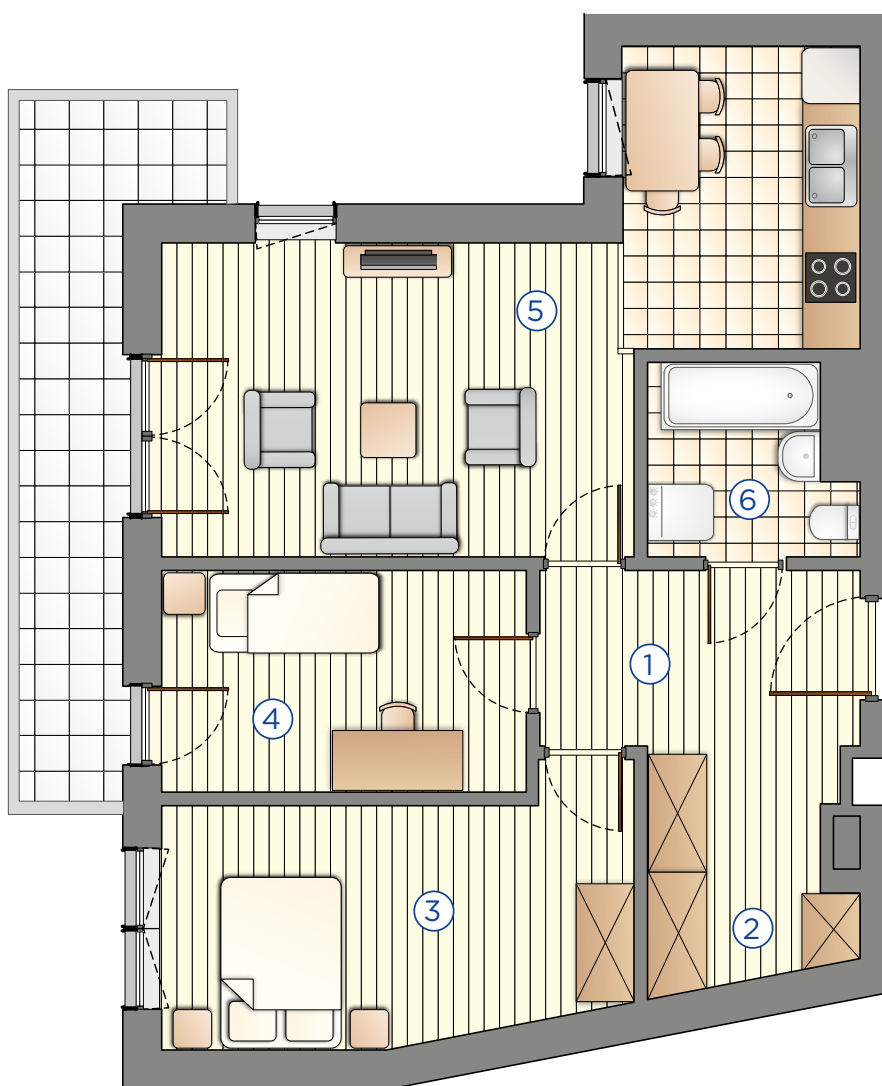

Kompleks mieszkaniowy

7A**E.CIEŚLEWSKIEGO**

Mieszkanie nr 70 III PIĘTRO

Nr	Nazwa	Pow. (m ²)
1.	Hol	6,87
2.	Garderoba	5,45
3.	Pokój	13,90
4.	Pokój	9,87
5.	Pokój z aneksem	26,74
6.	Łazienka	4,47
Łącznie		67,30