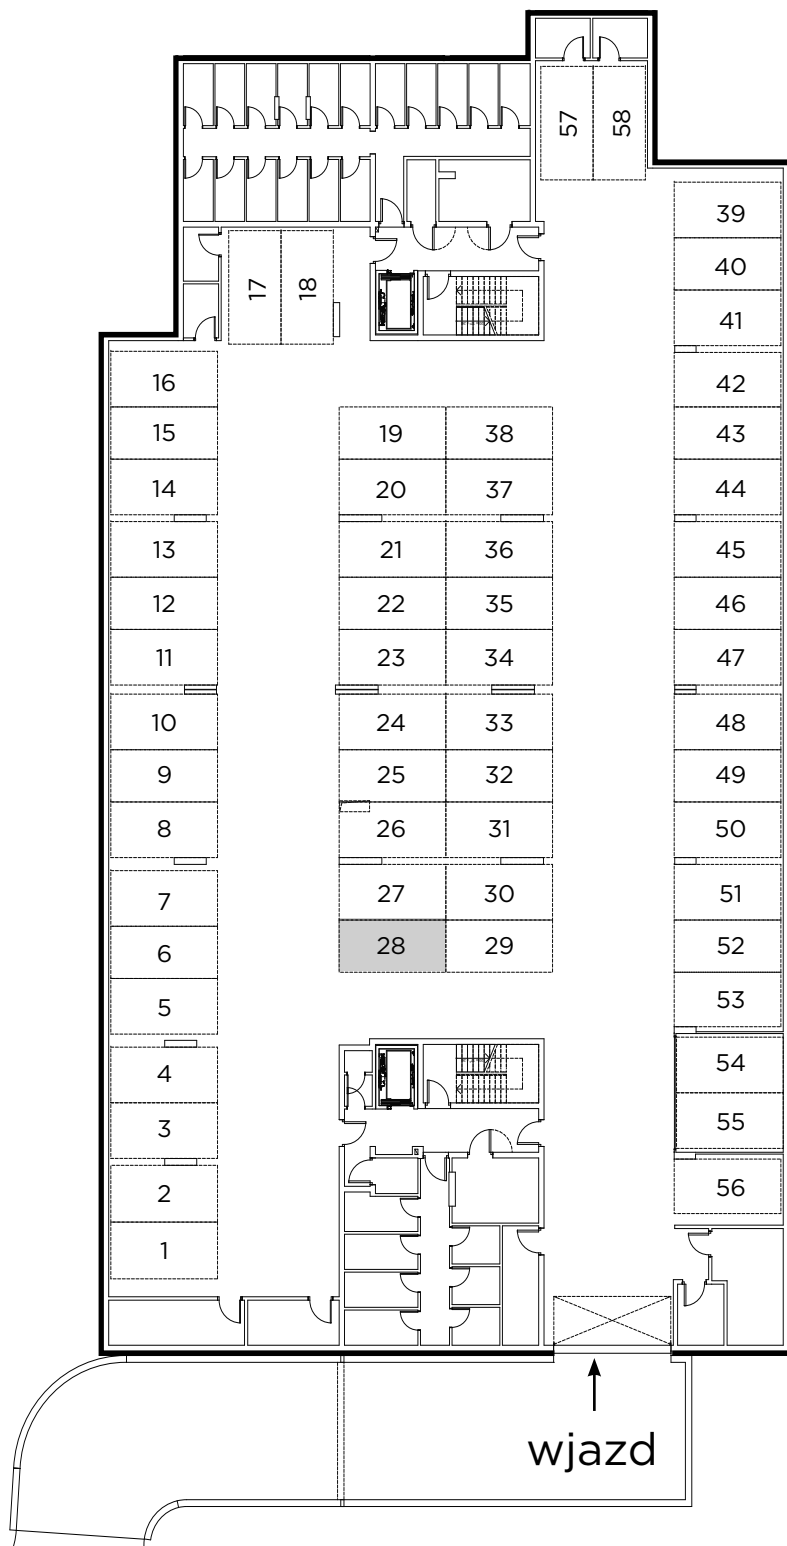

Kompleks mieszkańowy

E.CIEŚLEWSKIEGO

Miejsce post. nr 28
GARAŻ

Nazwa	Pow. (m ²)
Miejsce postojowe	11,50

BIURO SPRZEDAŻY:

janexkrakow.pl

Firma Janex Sp. z o.o. Sp. k.
31-580 Kraków
ul. Fr. Wężyka 26

tel. +48 (12) 647 97 77
kom. +48 601 719 719
mail: deweloper@janexkrakow.pl