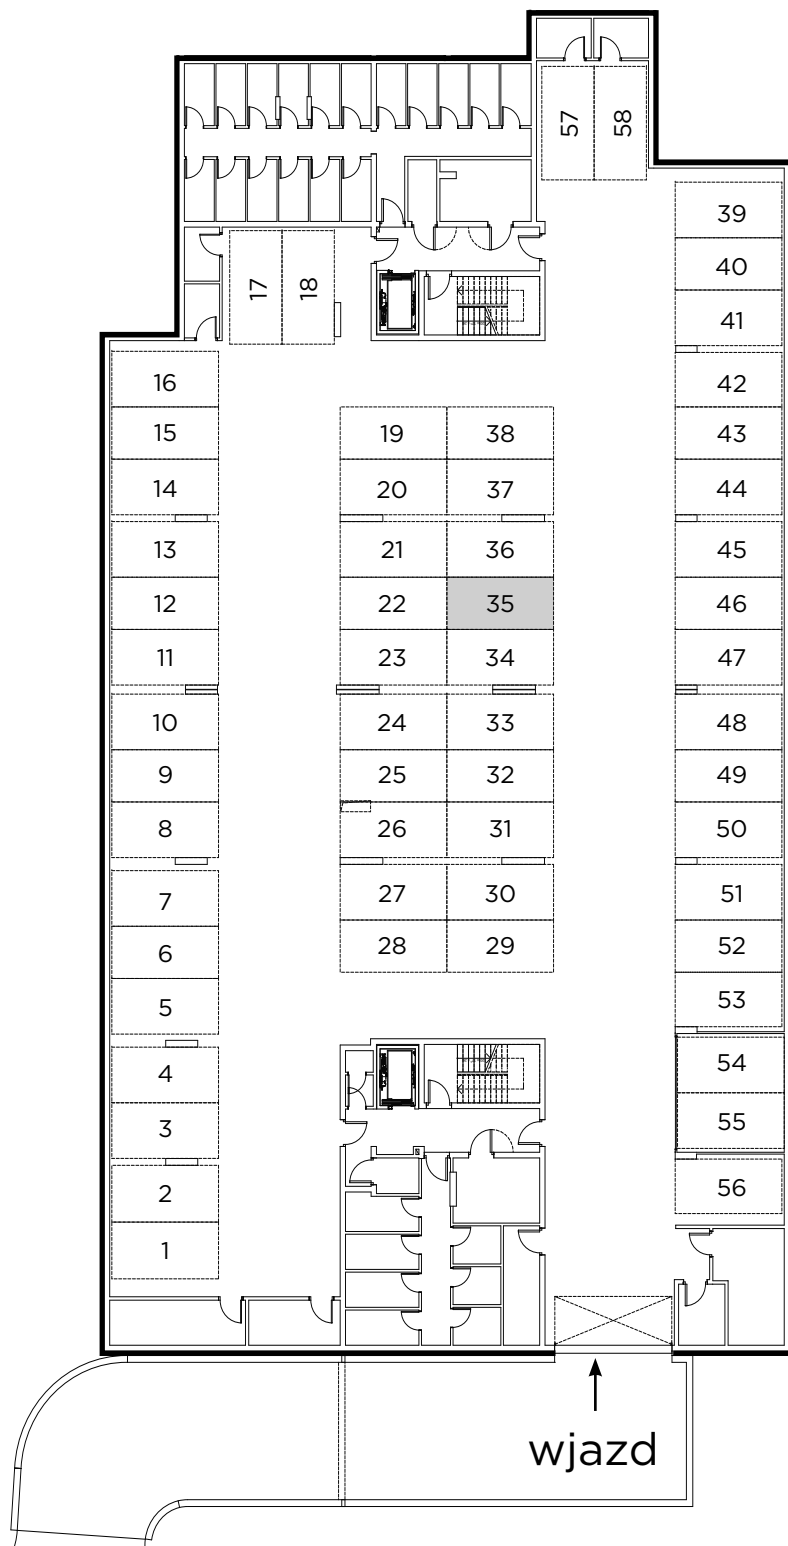

Kompleks mieszkaniowy

E.CIEŚLEWSKIEGO

Miejsce post. nr 35
GARAŻ

Nazwa	Pow. (m ²)
Miejsce postojowe	11,50

BIURO SPRZEDAŻY:

janexkrakow.pl

Firma Janex Sp. z o.o. Sp. k.
31-580 Kraków
ul. Fr. Wężyka 26

tel. +48 (12) 647 97 77
kom. +48 601 719 719
mail: developer@janexkrakow.pl