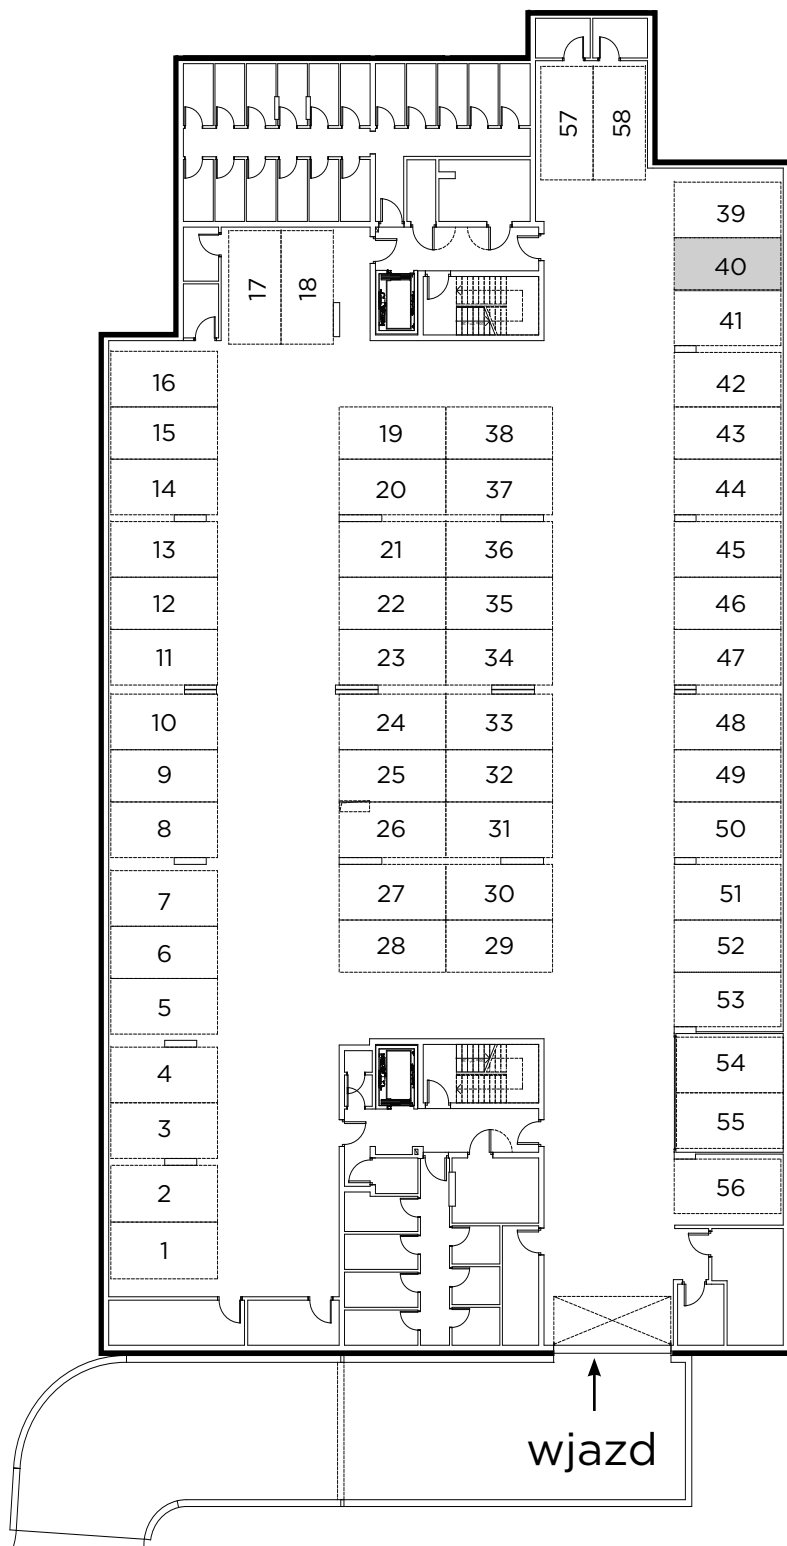

Kompleks mieszkaniowy

E.CIEŚLEWSKIEGO

Miejsce post. nr 40
GARAŻ

Nazwa	Pow. (m ²)
Miejsce postojowe	11,50

BIURO SPRZEDAŻY:

janexkrakow.pl

Firma Janex Sp. z o.o. Sp. k.
31-580 Kraków
ul. Fr. Wężyka 26

tel. +48 (12) 647 97 77
kom. +48 601 719 719
mail: deweloper@janexkrakow.pl