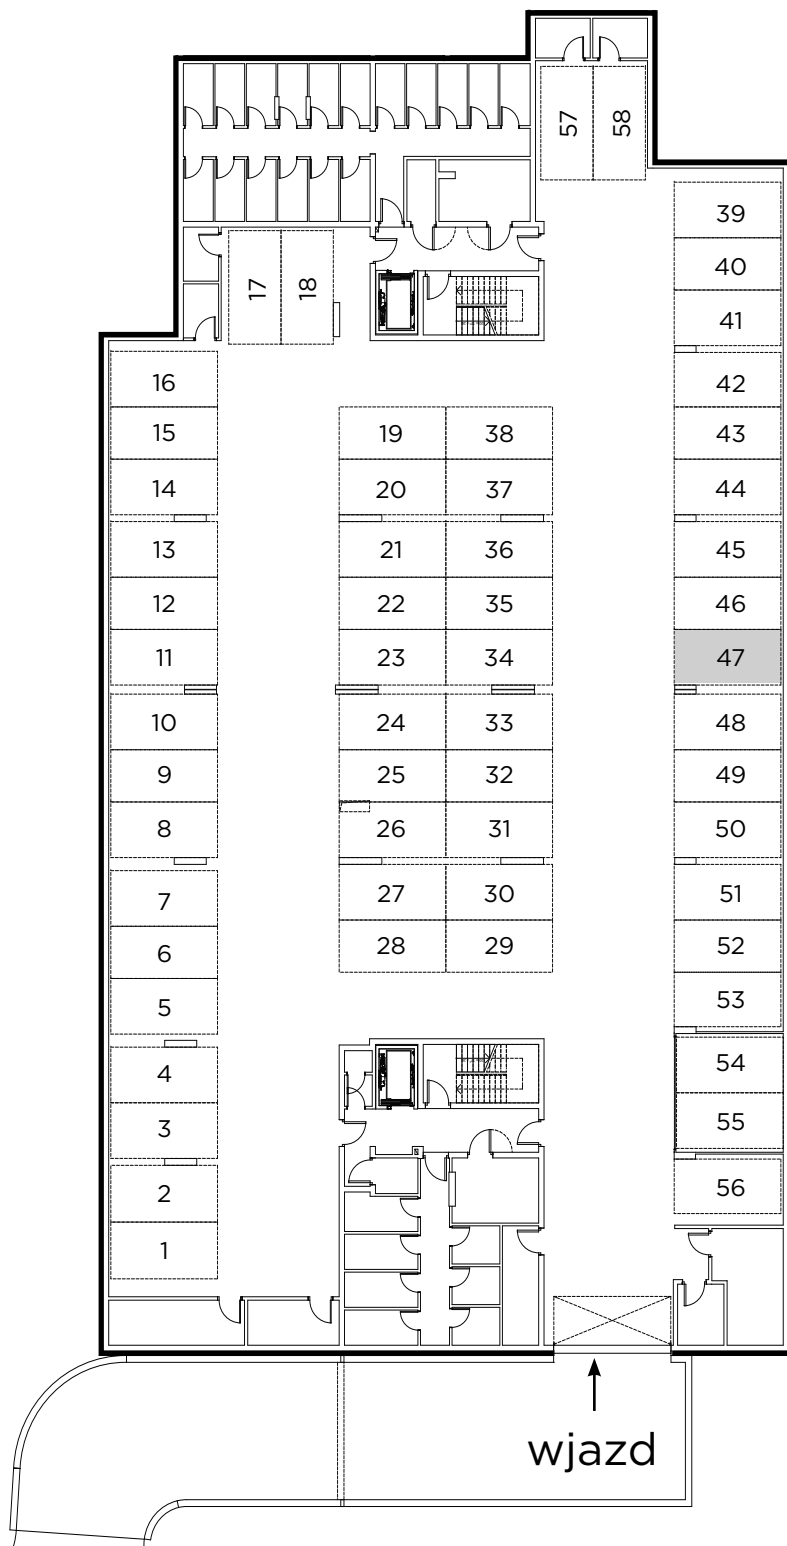

# Kompleks mieszkańowy

E.CIEŚLEWSKIEGO

Miejsce post. nr 47  
GARAŻ

Nazwa	Pow. (m <sup>2</sup> )
Miejsce postojowe	12,25

BIURO SPRZEDAŻY:

[janexkrakow.pl](http://janexkrakow.pl)

Firma Janex Sp. z o.o. Sp. k.  
31-580 Kraków  
ul. Fr. Wężyka 26