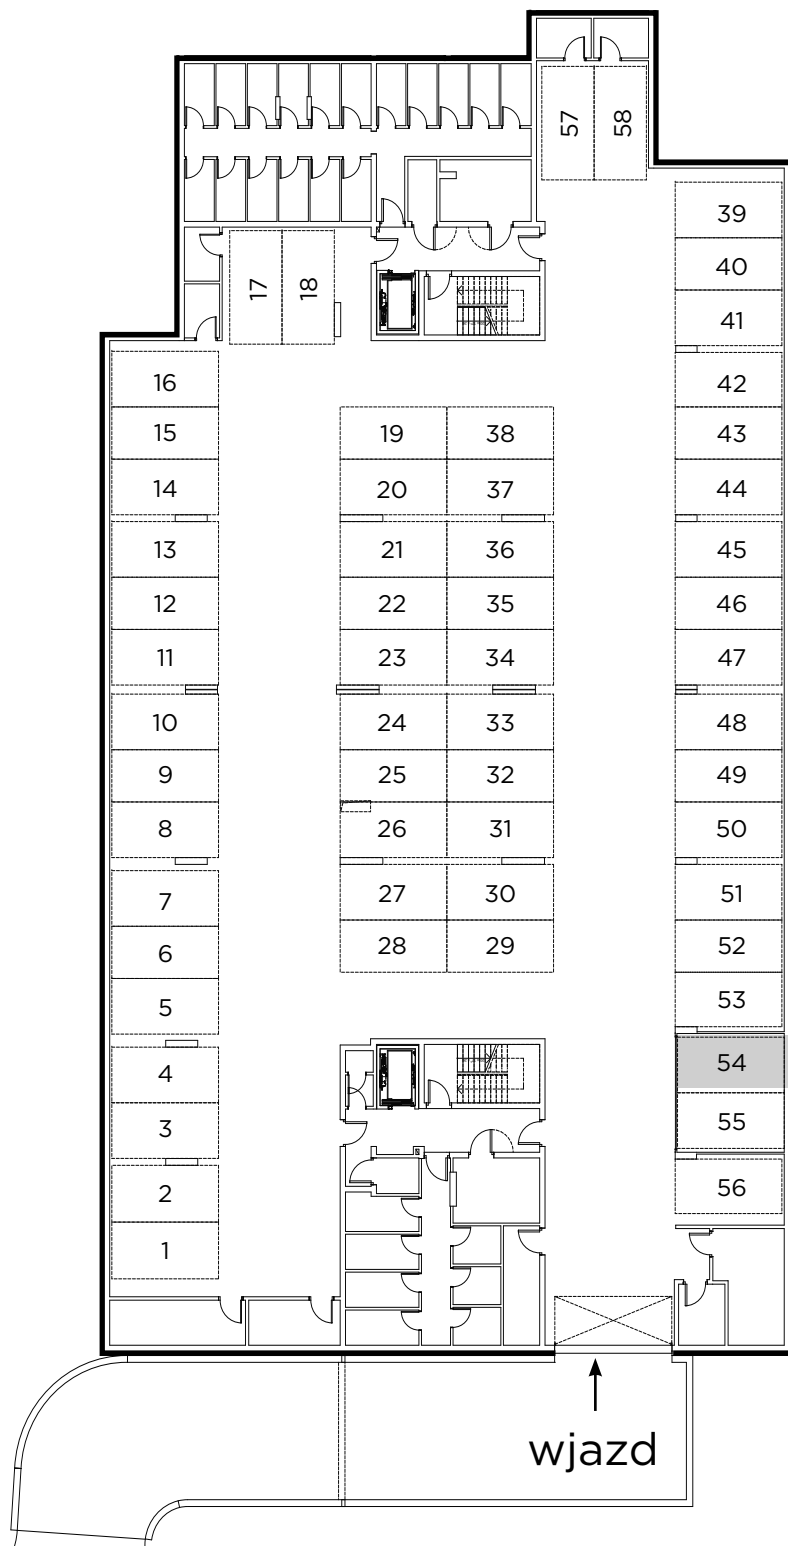

Kompleks mieszkaniowy

E.CIEŚLEWSKIEGO

Miejsce post. nr 54
GARAŻ

Nazwa	Pow. (m ²)
Miejsce postojowe	12,25

BIURO SPRZEDAŻY:

janexkrakow.pl

Firma Janex Sp. z o.o. Sp. k.
31-580 Kraków
ul. Fr. Wężyka 26

tel. +48 (12) 647 97 77
kom. +48 601 719 719
mail: developer@janexkrakow.pl