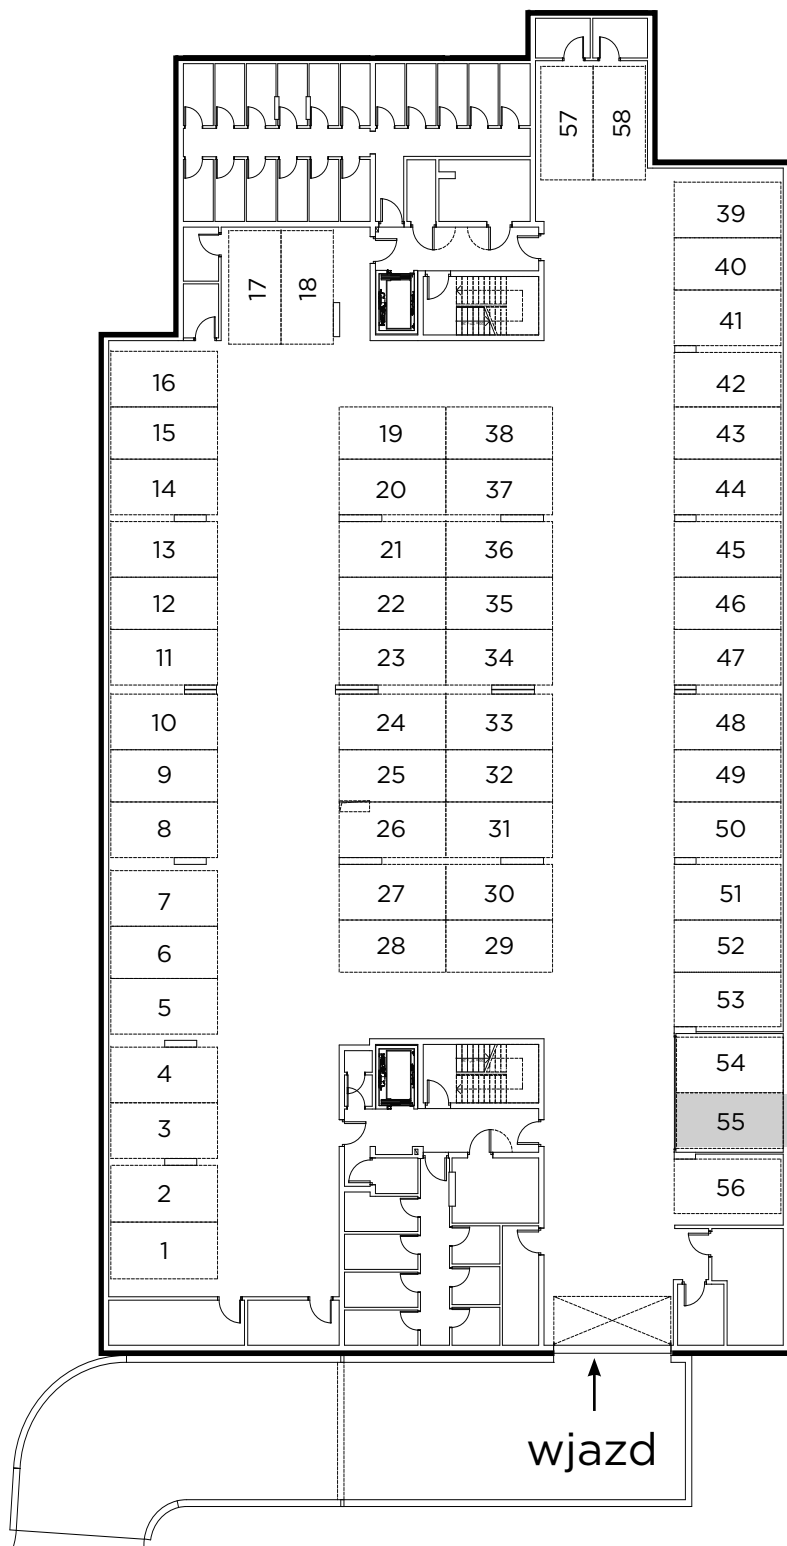

# Kompleks mieszkańowy

E.CIEŚLEWSKIEGO

Miejsce post. nr 55  
GARAŻ

Nazwa	Pow. (m <sup>2</sup> )
Miejsce postojowe	12,25

BIURO SPRZEDAŻY:

[janexkrakow.pl](http://janexkrakow.pl)

Firma Janex Sp. z o.o. Sp. k.  
31-580 Kraków  
ul. Fr. Wężyka 26