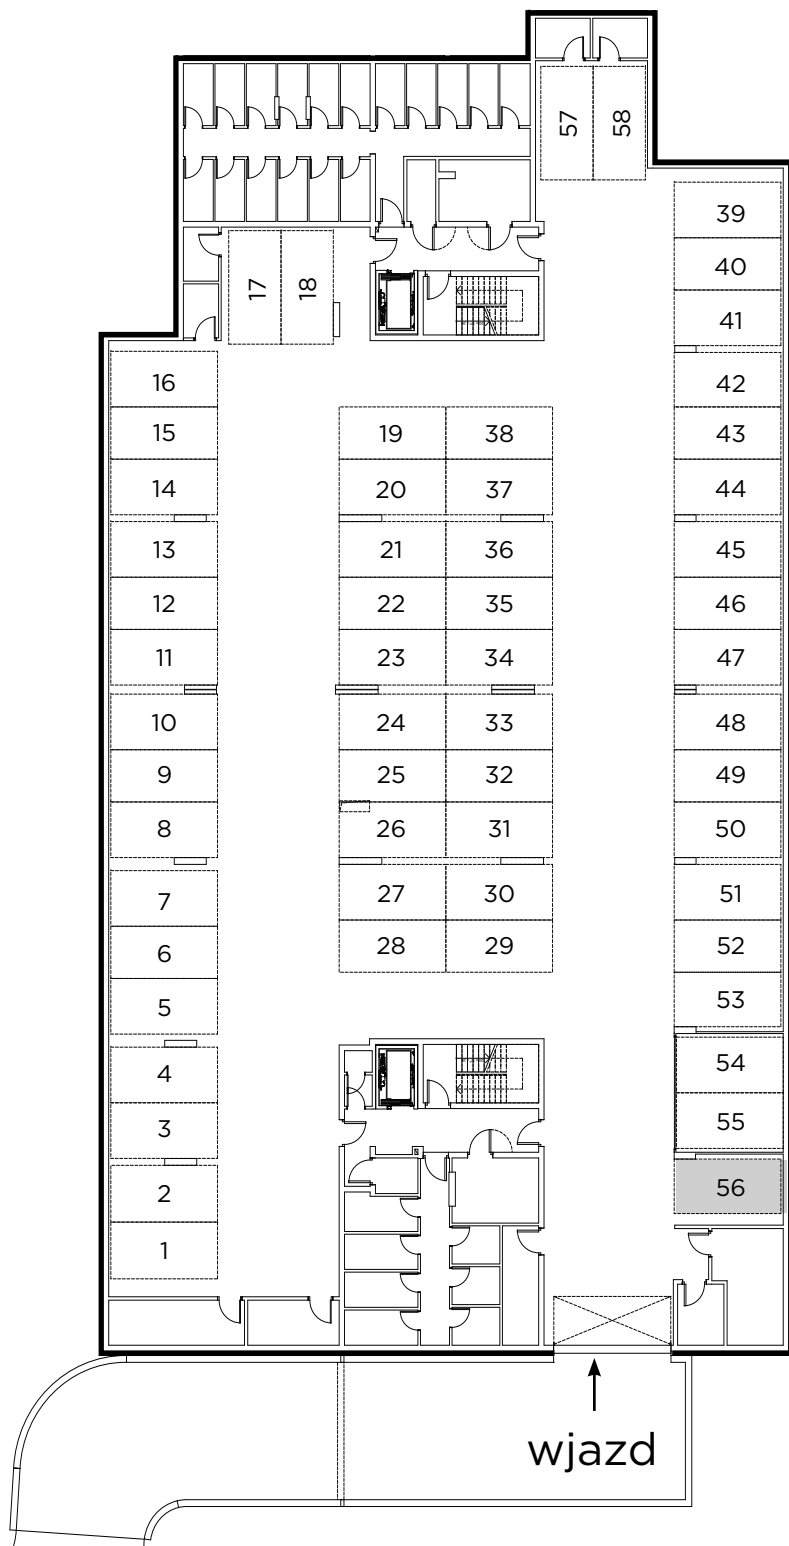

Kompleks mieszkańowy

E.CIEŚLEWSKIEGO

Miejsce post. nr 56
GARAŻ

Nazwa	Pow. (m ²)
Miejsce postojowe	12,25

BIURO SPRZEDAŻY:

janexkrakow.pl

Firma Janex Sp. z o.o. Sp. k.
31-580 Kraków
ul. Fr. Wężyka 26

tel. +48 (12) 647 97 77
kom. +48 601 719 719
mail: developer@janexkrakow.pl