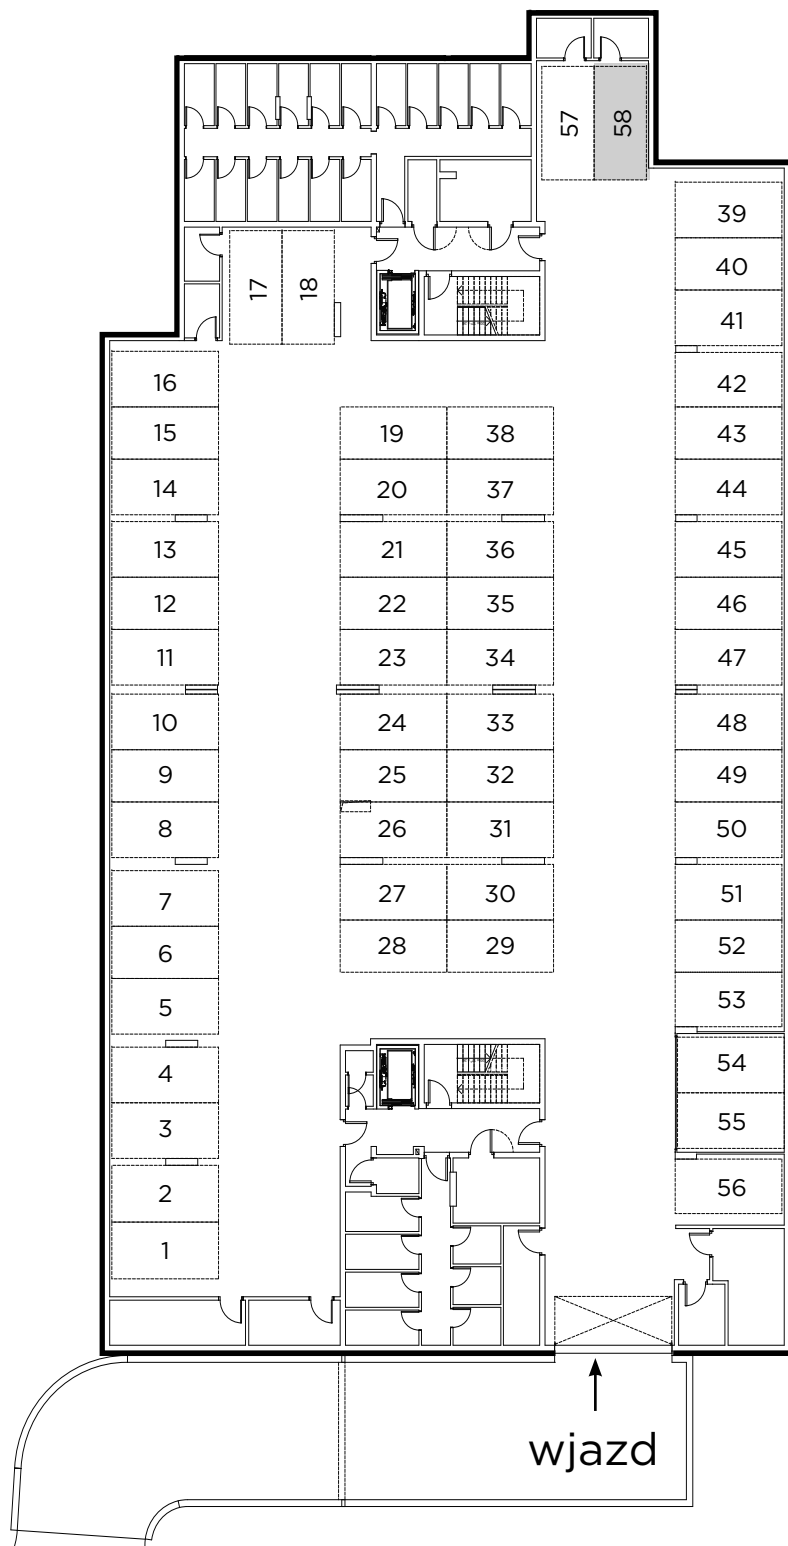

# Kompleks mieszkaniowy

E.CIEŚLEWSKIEGO

Miejsce post. nr 58  
GARAŻ

| Nazwa             | Pow. (m <sup>2</sup> ) |
|-------------------|------------------------|
| Miejsce postojowe | 12,25                  |