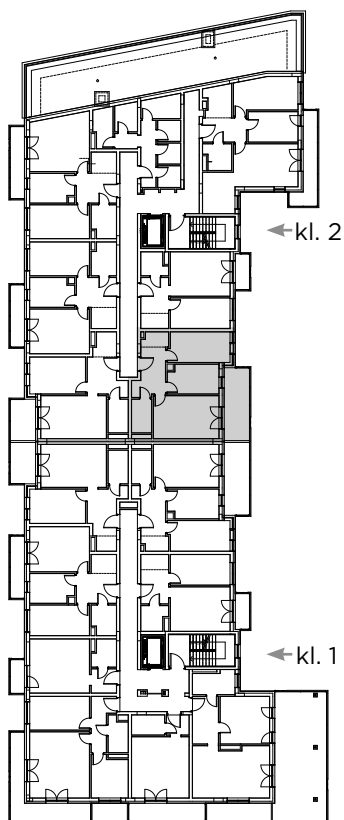

Kompleks mieszkaniowy

E.CIEŚLEWSKIEGO

Mieszkanie nr 66
III PIĘTRO

Nr	Nazwa	Pow. (m ²)
1.	Hol	8,82
2.	Garderoba	2,49
3.	Pokój	12,21
4.	Pokój	9,65
5.	Pokój z aneksem	18,39
6.	Łazienka	4,41
Łącznie		55,97

BIURO SPRZEDAŻY: