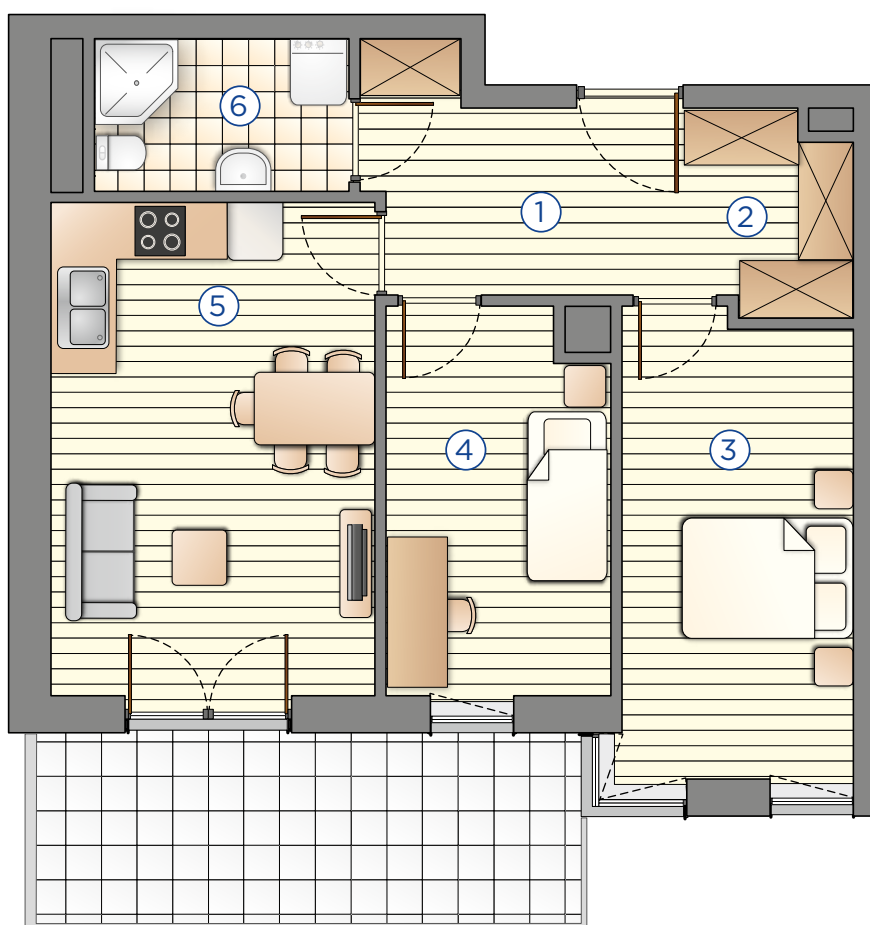

Kompleks mieszkaniowy

E.CIEŚLEWSKIEGO

Mieszkanie nr 66
III PIĘTRO

Nr	Nazwa	Pow. (m ²)
1.	Hol	8,82
2.	Garderoba	2,49
3.	Pokój	12,21
4.	Pokój	9,65
5.	Pokój z aneksem	18,39
6.	Łazienka	4,41
Łącznie		55,97

BIURO SPRZEDAŻY: