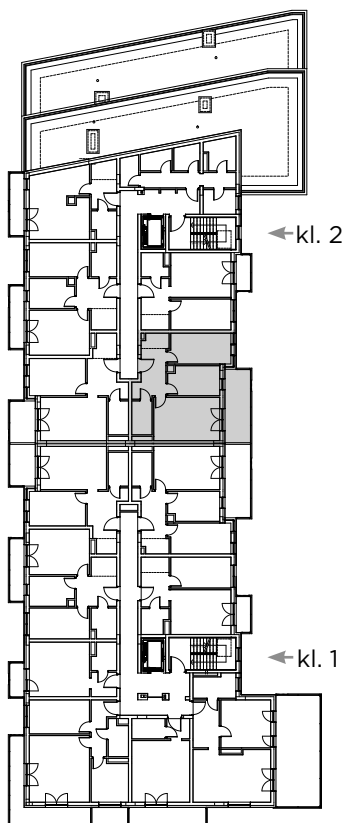

# Kompleks mieszkaniowy

E.CIEŚLEWSKIEGO

Mieszkanie nr 72  
IV PIĘTRO

Nr	Nazwa	Pow. (m <sup>2</sup> )
1.	Hol	8,82
2.	Garderoba	2,49
3.	Pokój	12,21
4.	Pokój	9,65
5.	Pokój z aneksem	18,39
6.	Łazienka	4,41
Łącznie		55,97