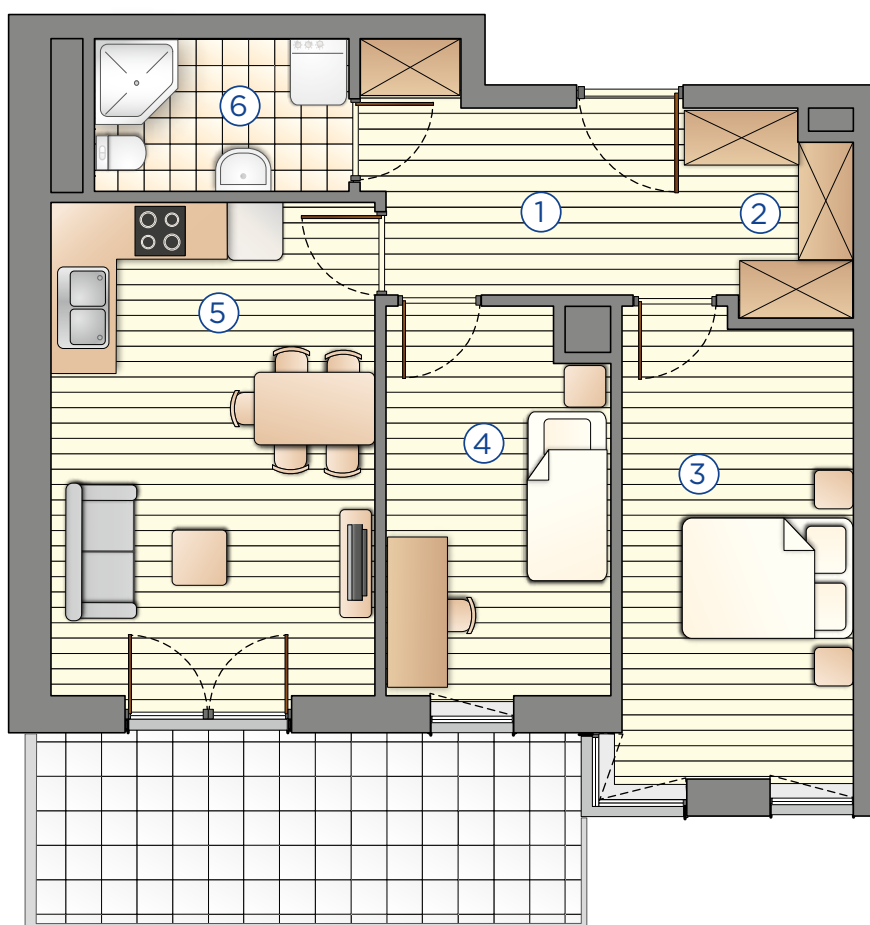

# Kompleks mieszkaniowy

E.CIEŚLEWSKIEGO

Mieszkanie nr 72  
IV PIĘTRO

Nr	Nazwa	Pow. (m <sup>2</sup> )
1.	Hol	8,82
2.	Garderoba	2,49
3.	Pokój	12,21
4.	Pokój	9,65
5.	Pokój z aneksem	18,39
6.	Łazienka	4,41
Łącznie		55,97