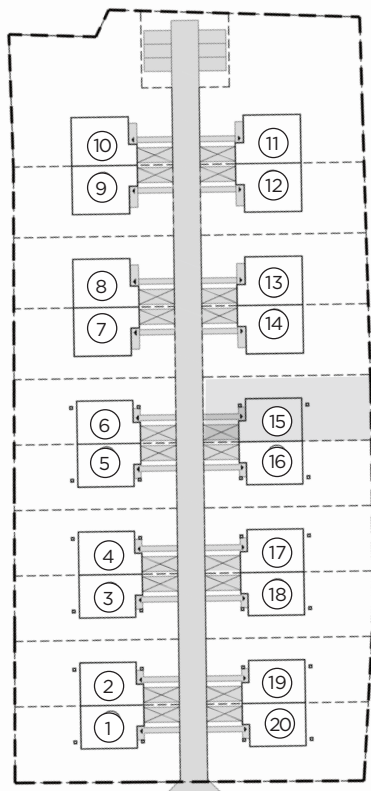

Nr	Nazwa	Pow. (m²)
1.	Hol	4,54
2.	Pokój	11,11
3.	Pokój	10,94
4.	Łazienka	5,86
5.	Pokój	11,03
6.	Pokój	10,94
Łącznie		54,42

BIURO SPRZEDAŻY:

janexkrakow.pl

Firma Janex Sp. z o.o.
31-580 Kraków
ul. Fr. Wężyka 26

tel. +48 (12) 647 97 77
kom. +48 601 719 719
mail: deweloper@janexkrakow.pl