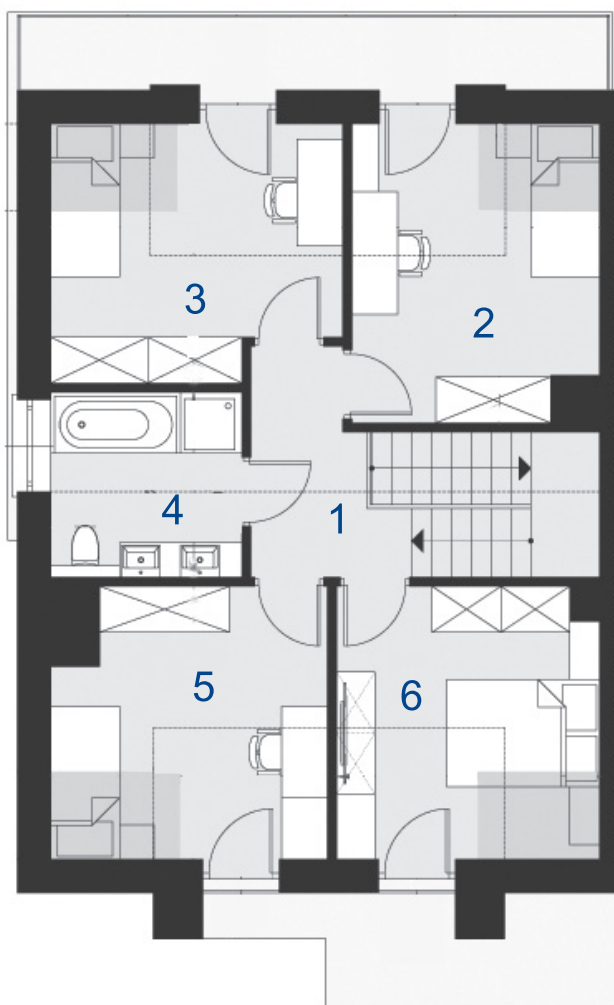

Michałowice Park

ul. Poziomkowa

NIGRA | PARTER
dom nr 15, pow. 125 m²
działka pow. 3,70 ar

Nr	Nazwa	Pow. (m ²)
1.	Wiatrołap	4,15
2.	Garaż	18,03
3.	Hol	4,66
4.	Schody	5,17
5.	Salon	26,26
6.	Kuchnia	5,53
7.	Łazienka	2,53
8.	Kotłownia	4,34
Łącznie		70,67

BIURO SPRZEDAŻY:

janexkrakow.pl

Firma Janex Sp. z o.o.
31-580 Kraków
ul. Fr. Wężyka 26

tel. +48 (12) 647 97 77
kom. +48 601 719 719
mail: deweloper@janexkrakow.pl

Michałowice Park

ul. Poziomkowa

PODDASZE

Nr	Nazwa	Pow. (m ²)
1.	Hol	4,54
2.	Pokój	11,11
3.	Pokój	10,94
4.	Łazienka	5,86
5.	Pokój	11,03
6.	Pokój	10,94
Łącznie		54,42