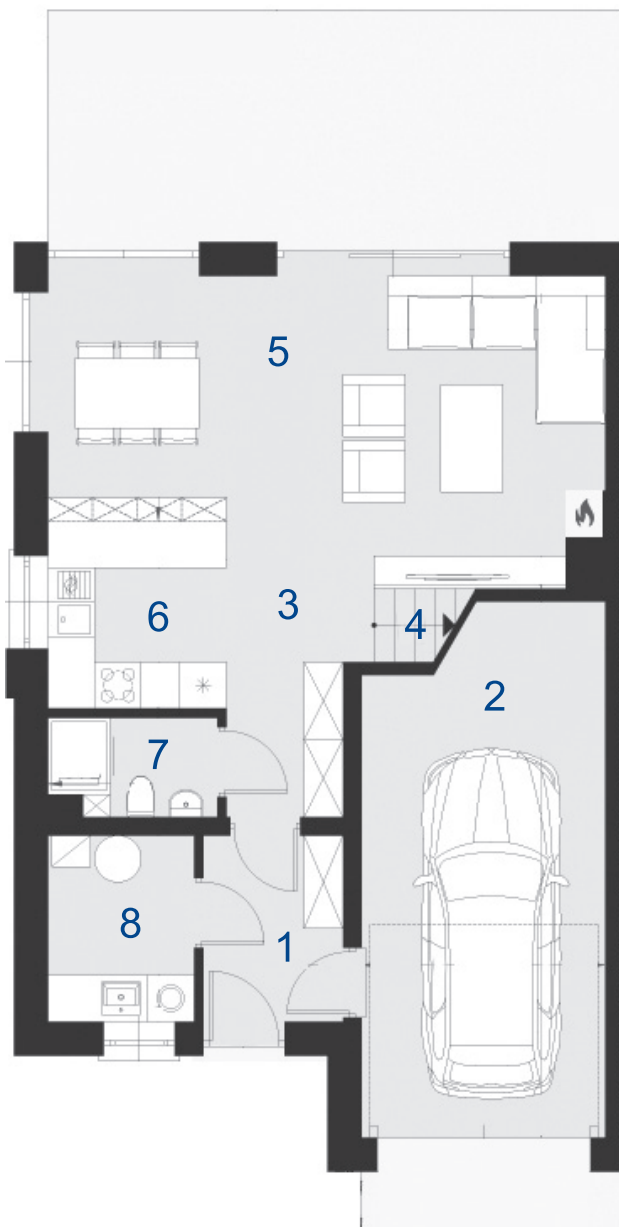

Michałowice Park

ul. Poziomkowa

NIGRA | PARTER
dom nr 15, pow. 125 m²
działka pow. 3,70 ar

Nr	Nazwa	Pow. (m ²)
1.	Wiatrołap	4,15
2.	Garaż	18,03
3.	Hol	4,66
4.	Schody	5,17
5.	Salon	26,26
6.	Kuchnia	5,53
7.	Łazienka	2,53
8.	Kotłownia	4,34
Łącznie		70,67