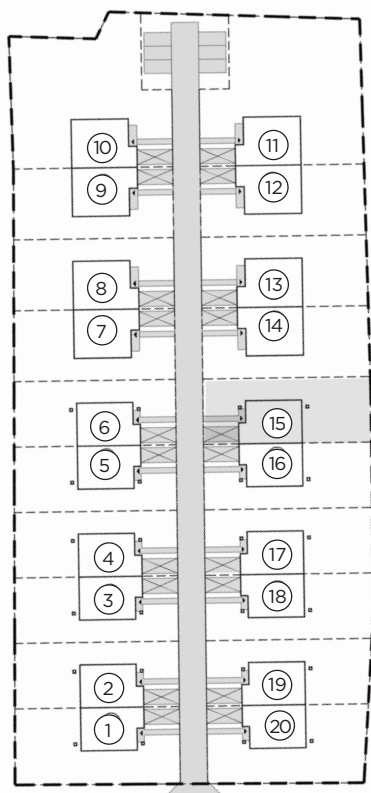

Michałowice Park

ul. Poziomkowa

NIGRA | PARTER
dom nr 15, pow. 125 m²
działka pow. 3,70 ar

Nr	Nazwa	Pow. (m ²)
1.	Wiatrołap	4,15
2.	Garaż	18,03
3.	Hol	4,66
4.	Schody	5,17
5.	Salon	26,26
6.	Kuchnia	5,53
7.	Łazienka	2,53
8.	Kotłownia	4,34
Łącznie		70,67