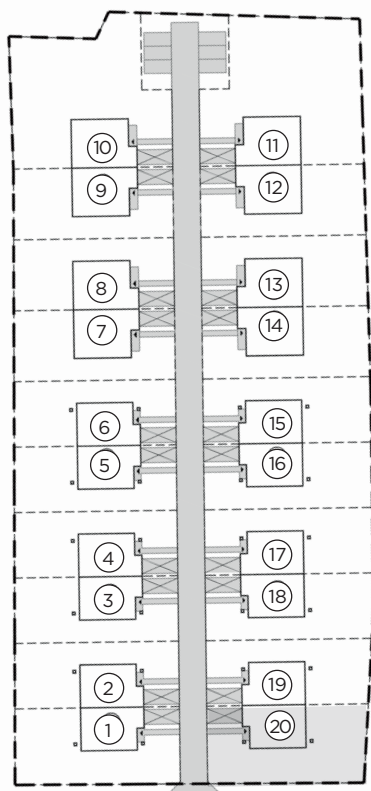

Michałowice Park

ul. Poziomkowa

NIGRA | PARTER
dom nr 20, pow. 125 m²
działka pow. 4,45 ar

Nr	Nazwa	Pow. (m ²)
1.	Wiatrołap	4,15
2.	Garaż	18,03
3.	Hol	4,66
4.	Schody	5,17
5.	Salon	26,26
6.	Kuchnia	5,53
7.	Łazienka	2,53
8.	Kotłownia	4,34
Łącznie		70,67

Nr	Nazwa	Pow. (m ²)
1.	Hol	4,54
2.	Pokój	11,11
3.	Pokój	10,94
4.	Łazienka	5,86
5.	Pokój	11,03
6.	Pokój	10,94
Łącznie		54,42

BIURO SPRZEDAŻY:

janexkrakow.pl

Firma Janex Sp. z o.o. Sp. k.
31-580 Kraków
ul. Fr. Wężyka 26