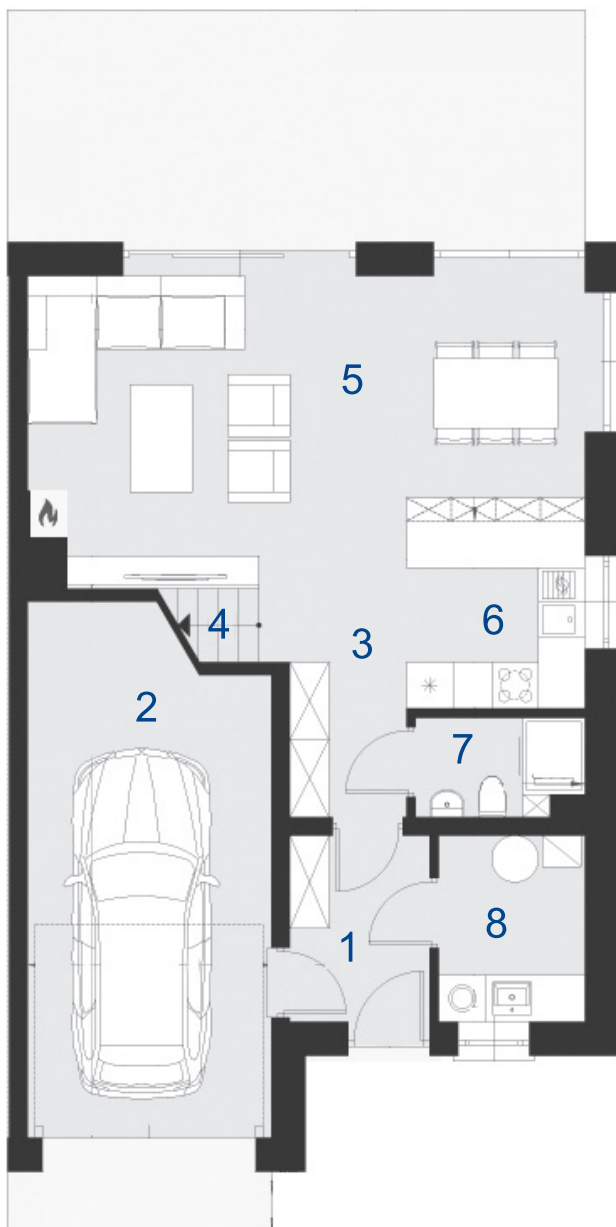

Michałowice Park

ul. Poziomkowa

NIGRA | PARTER
dom nr 20, pow. 125 m²
działka pow. 4,45 ar

Nr	Nazwa	Pow. (m ²)
1.	Wiatrołap	4,15
2.	Garaż	18,03
3.	Hol	4,66
4.	Schody	5,17
5.	Salon	26,26
6.	Kuchnia	5,53
7.	Łazienka	2,53
8.	Kotłownia	4,34
Łącznie		70,67

Nr	Nazwa	Pow. (m ²)
1.	Hol	4,54
2.	Pokój	11,11
3.	Pokój	10,94
4.	Łazienka	5,86
5.	Pokój	11,03
6.	Pokój	10,94
Łącznie		54,42

BIURO SPRZEDAŻY:

janexkrakow.pl

Firma Janex Sp. z o.o. Sp. k.
31-580 Kraków
ul. Fr. Wężyka 26