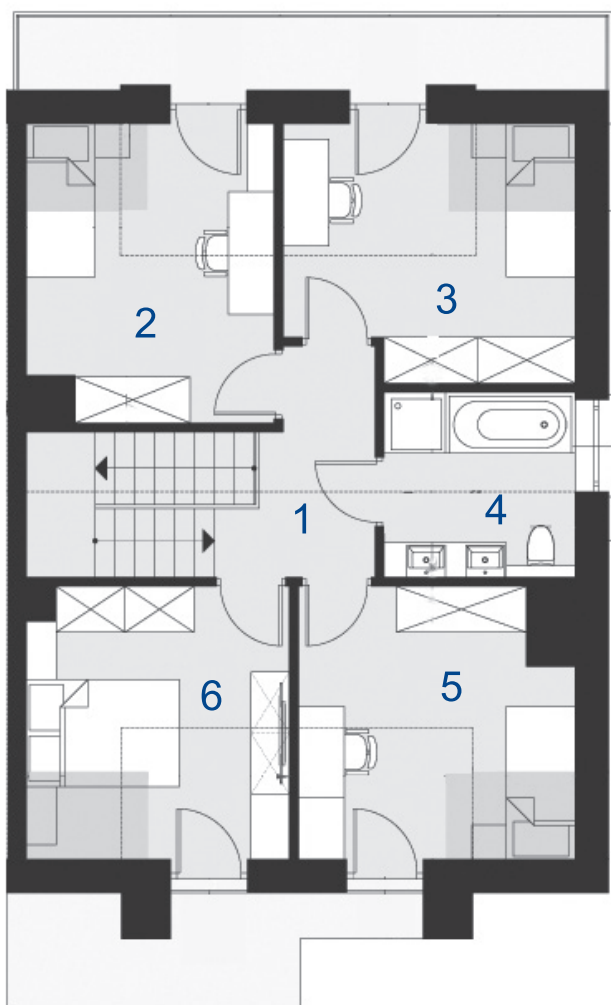

Michałowice Park

ul. Poziomkowa

NIGRA | PARTER
dom nr 20, pow. 125 m²
działka pow. 4,45 ar

Nr	Nazwa	Pow. (m ²)
1.	Wiatrołap	4,15
2.	Garaż	18,03
3.	Hol	4,66
4.	Schody	5,17
5.	Salon	26,26
6.	Kuchnia	5,53
7.	Łazienka	2,53
8.	Kotłownia	4,34
Łącznie		70,67

Nr	Nazwa	Pow. (m ²)
1.	Hol	4,54
2.	Pokój	11,11
3.	Pokój	10,94
4.	Łazienka	5,86
5.	Pokój	11,03
6.	Pokój	10,94
Łącznie		54,42

BIURO SPRZEDAŻY:

janexkrakow.pl

Firma Janex Sp. z o.o. Sp. k.
31-580 Kraków
ul. Fr. Wężyka 26