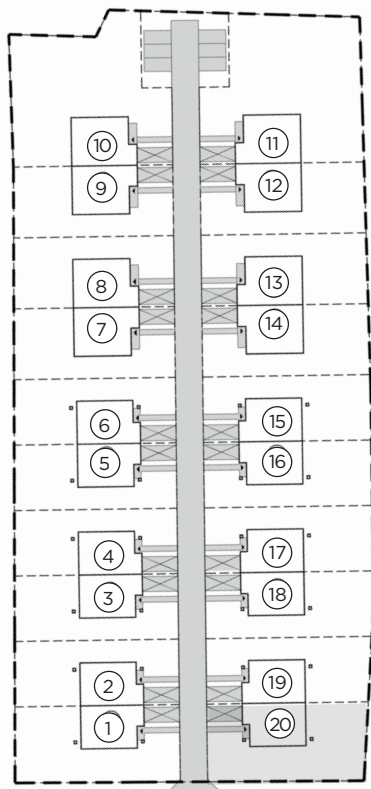

Michałowice Park

ul. Poziomkowa

NIGRA | PARTER
dom nr 20, pow. 125 m²
działka pow. 4,45 ar

Nr	Nazwa	Pow. (m ²)
1.	Wiatrołap	4,15
2.	Garaż	18,03
3.	Hol	4,66
4.	Schody	5,17
5.	Salon	26,26
6.	Kuchnia	5,53
7.	Łazienka	2,53
8.	Kotłownia	4,34
Łącznie		70,67

Nr	Nazwa	Pow. (m ²)
1.	Hol	4,54
2.	Pokój	11,11
3.	Pokój	10,94
4.	Łazienka	5,86
5.	Pokój	11,03
6.	Pokój	10,94
Łącznie		54,42

BIURO SPRZEDAŻY:

janexkrakow.pl

Firma Janex Sp. z o.o. Sp. k.
31-580 Kraków
ul. Fr. Wężyka 26