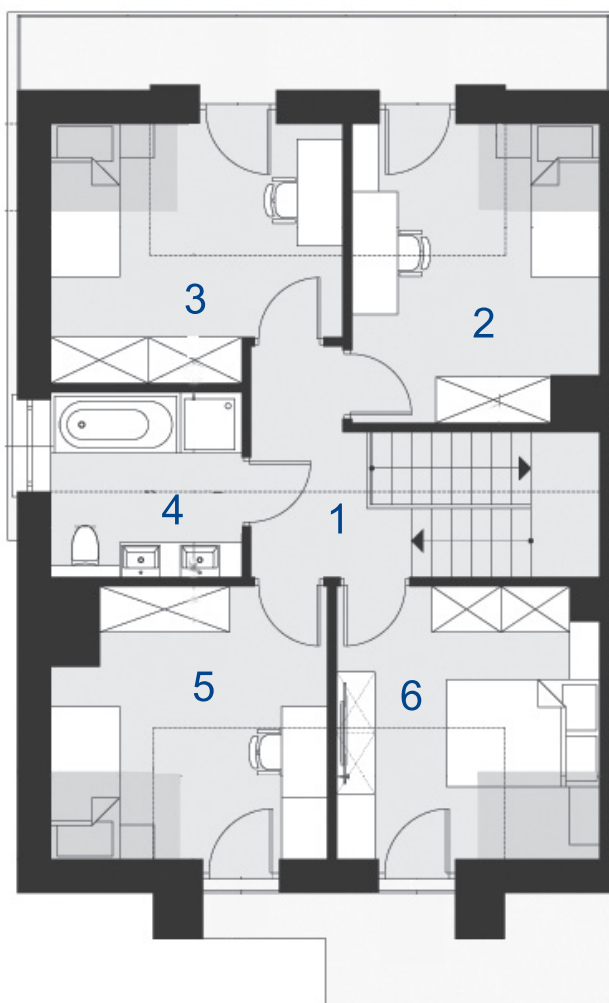

Michałowice Park

ul. Poziomkowa

NIGRA | PARTER
dom nr 5, pow. 125 m²
działka pow. 3,67 ar

Nr	Nazwa	Pow. (m ²)
1.	Wiatrołap	4,15
2.	Garaż	18,03
3.	Hol	4,66
4.	Schody	5,17
5.	Salon	26,26
6.	Kuchnia	5,53
7.	Łazienka	2,53
8.	Kotłownia	4,34
Łącznie		70,67

BIURO SPRZEDAŻY:

janexkrakow.pl

Firma Janex Sp. z o.o.
31-580 Kraków
ul. Fr. Wężyka 26

tel. +48 (12) 647 97 77
kom. +48 601 719 719
mail: deweloper@janexkrakow.pl

Michałowice Park

ul. Poziomkowa

PODDASZE

Nr	Nazwa	Pow. (m ²)
1.	Hol	4,54
2.	Pokój	11,11
3.	Pokój	10,94
4.	Łazienka	5,86
5.	Pokój	11,03
6.	Pokój	10,94
Łącznie		54,42