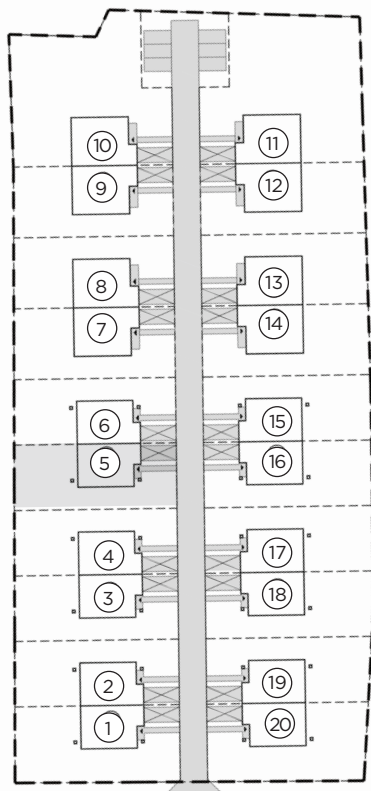

Nr	Nazwa	Pow. (m²)
1.	Hol	4,54
2.	Pokój	11,11
3.	Pokój	10,94
4.	Łazienka	5,86
5.	Pokój	11,03
6.	Pokój	10,94
Łącznie		54,42

BIURO SPRZEDAŻY:

janexkrakow.pl

Firma Janex Sp. z o.o.
31-580 Kraków
ul. Fr. Wężyka 26

tel. +48 (12) 647 97 77
kom. +48 601 719 719
mail: deweloper@janexkrakow.pl