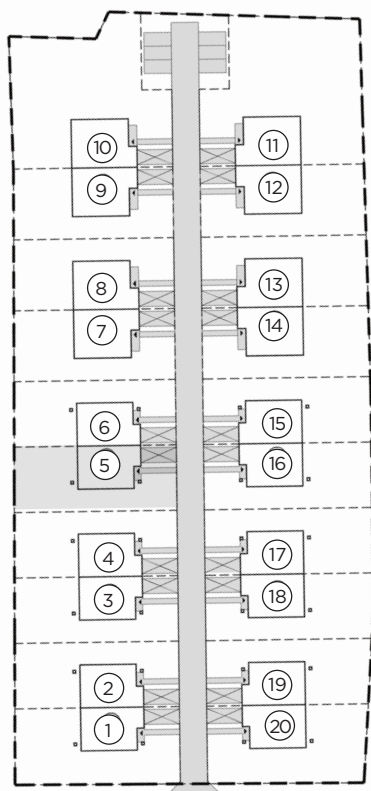

Michałowice Park

ul. Poziomkowa

NIGRA | PARTER
dom nr 5, pow. 125 m²
działka pow. 3,67 ar

Nr	Nazwa	Pow. (m ²)
1.	Wiatrołap	4,15
2.	Garaż	18,03
3.	Hol	4,66
4.	Schody	5,17
5.	Salon	26,26
6.	Kuchnia	5,53
7.	Łazienka	2,53
8.	Kotłownia	4,34
Łącznie		70,67