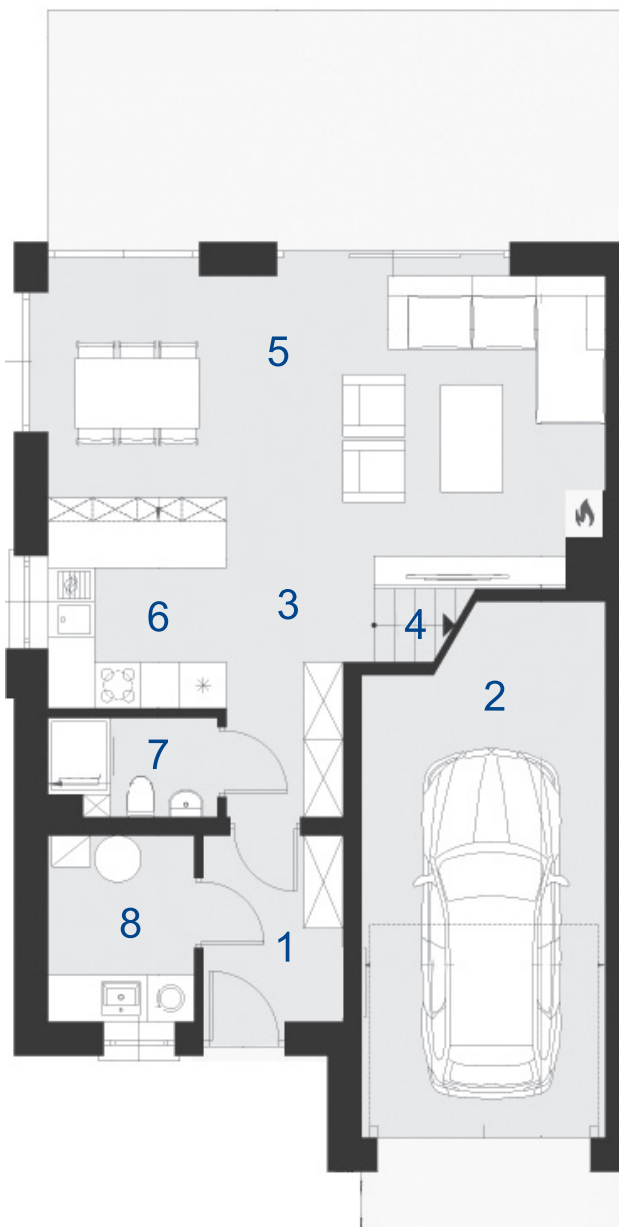

Michałowice Park

ul. Poziomkowa

NIGRA | PARTER
dom nr 5, pow. 125 m²
działka pow. 3,67 ar

Nr	Nazwa	Pow. (m ²)
1.	Wiatrołap	4,15
2.	Garaż	18,03
3.	Hol	4,66
4.	Schody	5,17
5.	Salon	26,26
6.	Kuchnia	5,53
7.	Łazienka	2,53
8.	Kotłownia	4,34
Łącznie		70,67