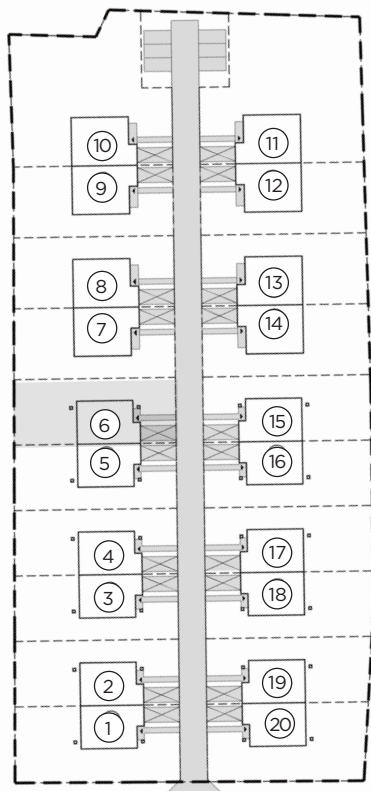

Nr	Nazwa	Pow. (m²)
1.	Hol	4,54
2.	Pokój	11,11
3.	Pokój	10,94
4.	Łazienka	5,86
5.	Pokój	11,03
6.	Pokój	10,94
Łącznie		54,42

BIURO SPRZEDAŻY:

janexkrakow.pl

Firma Janex Sp. z o.o.
31-580 Kraków
ul. Fr. Wężyka 26

tel. +48 (12) 647 97 77
kom. +48 601 719 719
mail: deweloper@janexkrakow.pl