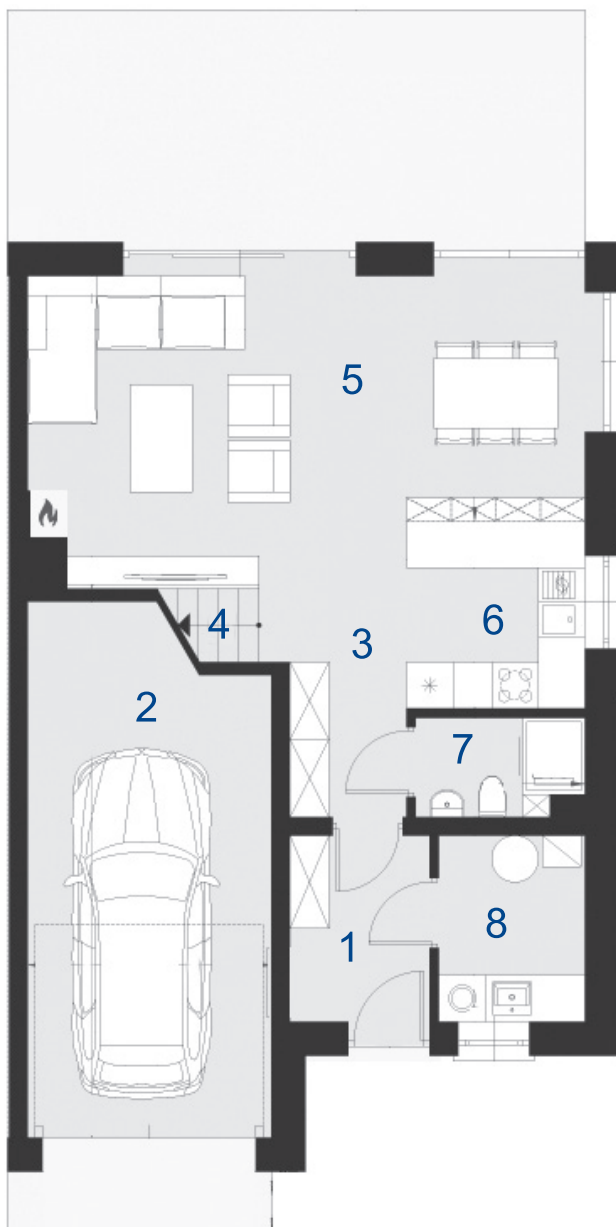

Michałowice Park

ul. Poziomkowa

NIGRA | PARTER
dom nr 6, pow. 125 m²
działka pow. 3,54 ar

Nr	Nazwa	Pow. (m ²)
1.	Wiatrołap	4,15
2.	Garaż	18,03
3.	Hol	4,66
4.	Schody	5,17
5.	Salon	26,26
6.	Kuchnia	5,53
7.	Łazienka	2,53
8.	Kotłownia	4,34
Łącznie		70,67