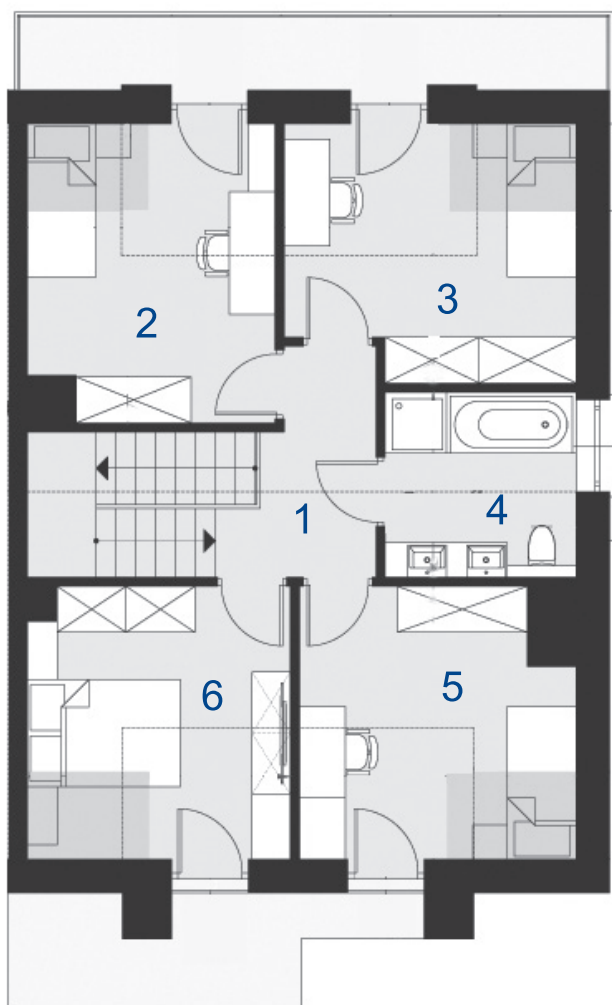

Michałowice Park

ul. Poziomkowa

NIGRA | PARTER
dom nr 6, pow. 125 m²
działka pow. 3,54 ar

Nr	Nazwa	Pow. (m ²)
1.	Wiatrołap	4,15
2.	Garaż	18,03
3.	Hol	4,66
4.	Schody	5,17
5.	Salon	26,26
6.	Kuchnia	5,53
7.	Łazienka	2,53
8.	Kotłownia	4,34
Łącznie		70,67

BIURO SPRZEDAŻY:

janexkrakow.pl

Firma Janex Sp. z o.o.
31-580 Kraków
ul. Fr. Wężyka 26

tel. +48 (12) 647 97 77
kom. +48 601 719 719
mail: deweloper@janexkrakow.pl

Michałowice Park

ul. Poziomkowa

PODDASZE

Nr	Nazwa	Pow. (m ²)
1.	Hol	4,54
2.	Pokój	11,11
3.	Pokój	10,94
4.	Łazienka	5,86
5.	Pokój	11,03
6.	Pokój	10,94
Łącznie		54,42