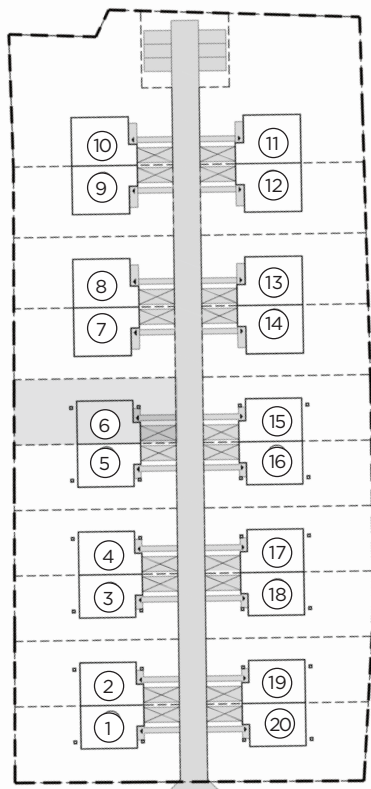

Michałowice Park

ul. Poziomkowa

NIGRA | PARTER
dom nr 6, pow. 125 m²
działka pow. 3,54 ar

Nr	Nazwa	Pow. (m ²)
1.	Wiatrołap	4,15
2.	Garaż	18,03
3.	Hol	4,66
4.	Schody	5,17
5.	Salon	26,26
6.	Kuchnia	5,53
7.	Łazienka	2,53
8.	Kotłownia	4,34
Łącznie		70,67