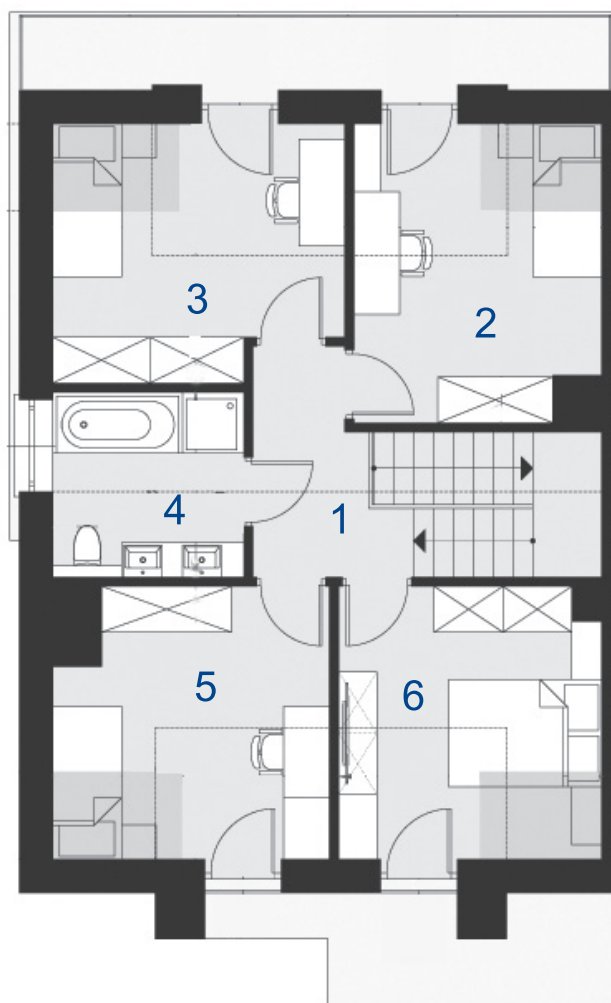

Michałowice Park

ul. Poziomkowa

NIGRA | PARTER
dom nr 1, pow. 125 m²
działka pow. 4,23 ar

Nr	Nazwa	Pow. (m ²)
1.	Wiatrołap	4,15
2.	Garaż	18,03
3.	Hol	4,66
4.	Schody	5,17
5.	Salon	26,26
6.	Kuchnia	5,53
7.	Łazienka	2,53
8.	Kotłownia	4,34
łącznie		70,67

BIURO SPRZEDAŻY:

janexkrakow.pl

Firma Janex Sp. z o.o.
31-580 Kraków
ul. Fr. Wężyka 26

tel. +48 (12) 647 97 77
kom. +48 601 719 719
mail: deweloper@janexkrakow.pl

Michałowice Park

ul. Poziomkowa

PODDASZE

Nr	Nazwa	Pow. (m ²)
1.	Hol	4,54
2.	Pokój	11,11
3.	Pokój	10,94
4.	Łazienka	5,86
5.	Pokój	11,03
6.	Pokój	10,94
Łącznie		54,42