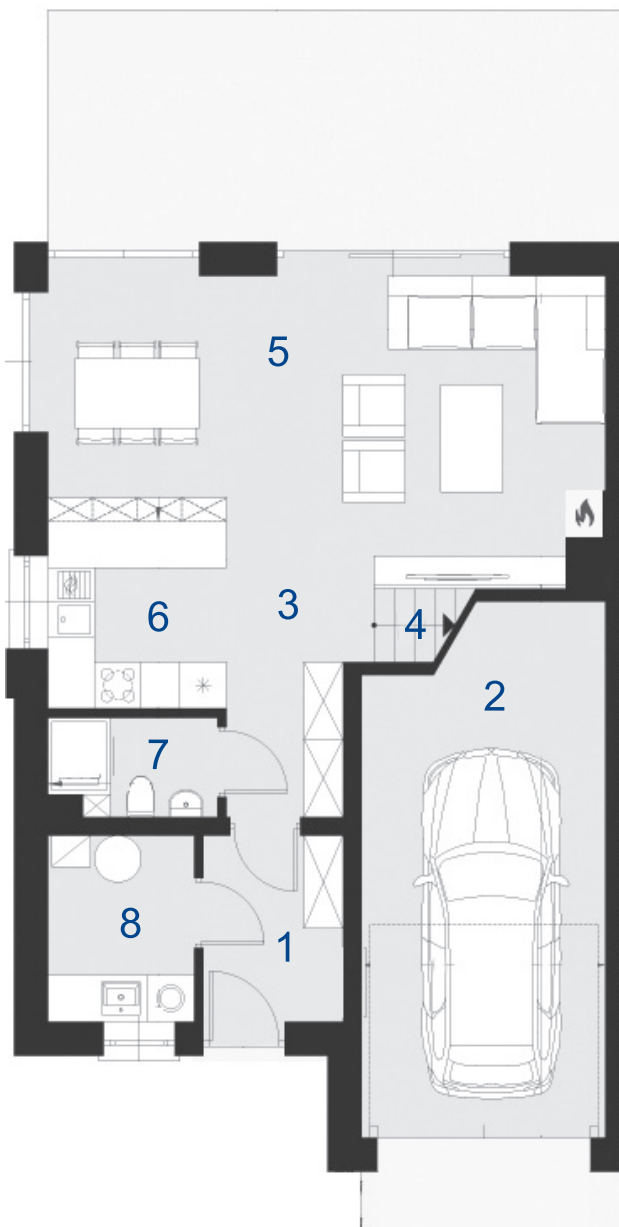

Michałowice Park

ul. Poziomkowa

NIGRA | PARTER
dom nr 1, pow. 125 m²
działka pow. 4,23 ar

Nr	Nazwa	Pow. (m ²)
1.	Wiatrołap	4,15
2.	Garaż	18,03
3.	Hol	4,66
4.	Schody	5,17
5.	Salon	26,26
6.	Kuchnia	5,53
7.	Łazienka	2,53
8.	Kotłownia	4,34
łącznie		70,67