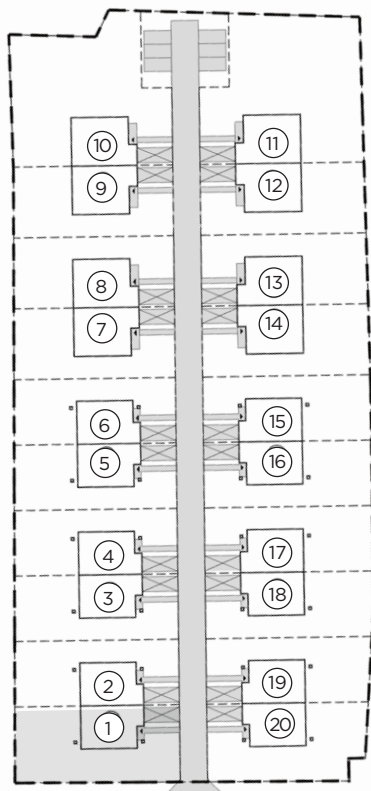

Nr	Nazwa	Pow. (m²)
1.	Hol	4,54
2.	Pokój	11,11
3.	Pokój	10,94
4.	Łazienka	5,86
5.	Pokój	11,03
6.	Pokój	10,94
Łącznie		54,42

BIURO SPRZEDAŻY:

janexkrakow.pl

Firma Janex Sp. z o.o.
31-580 Kraków
ul. Fr. Wężyka 26

tel. +48 (12) 647 97 77
kom. +48 601 719 719
mail: deweloper@janexkrakow.pl