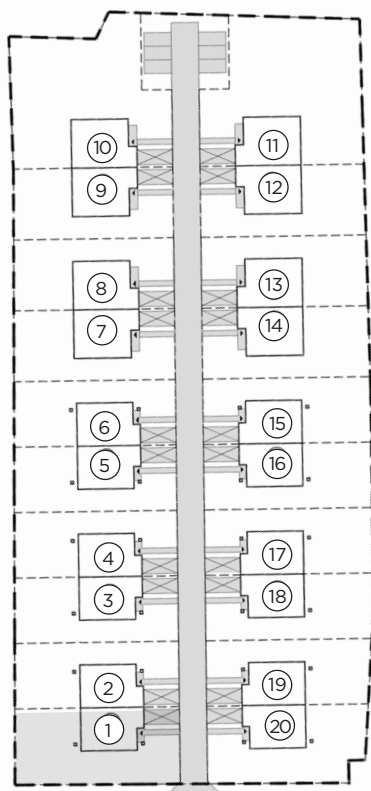

Michałowice Park

ul. Poziomkowa

NIGRA | PARTER
dom nr 1, pow. 125 m²
działka pow. 4,23 ar

Nr	Nazwa	Pow. (m ²)
1.	Wiatrołap	4,15
2.	Garaż	18,03
3.	Hol	4,66
4.	Schody	5,17
5.	Salon	26,26
6.	Kuchnia	5,53
7.	Łazienka	2,53
8.	Kotłownia	4,34
łącznie		70,67