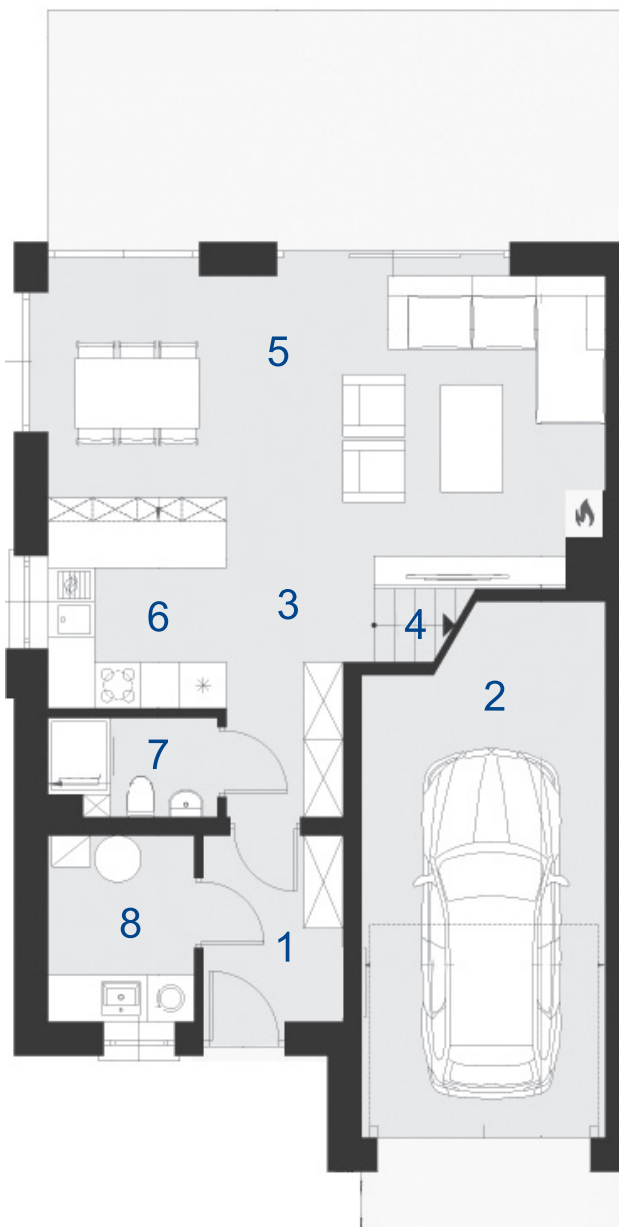

Michałowice Park

ul. Poziomkowa

NIGRA | PARTER
 dom nr 17, pow. 125 m²
 działka pow. 3,84 ar

Nr	Nazwa	Pow. (m ²)
1.	Wiatrołap	4,15
2.	Garaż	18,03
3.	Hol	4,66
4.	Schody	5,17
5.	Salon	26,26
6.	Kuchnia	5,53
7.	Łazienka	2,53
8.	Kotłownia	4,34
Łącznie		70,67

Nr	Nazwa	Pow. (m ²)
1.	Hol	4,54
2.	Pokój	11,11
3.	Pokój	10,94
4.	Łazienka	5,86
5.	Pokój	11,03
6.	Pokój	10,94
Łącznie		54,42

BIURO SPRZEDAŻY:

janexkrakow.pl

Firma Janex Sp. z o.o.
31-580 Kraków
ul. Fr. Wężyka 26