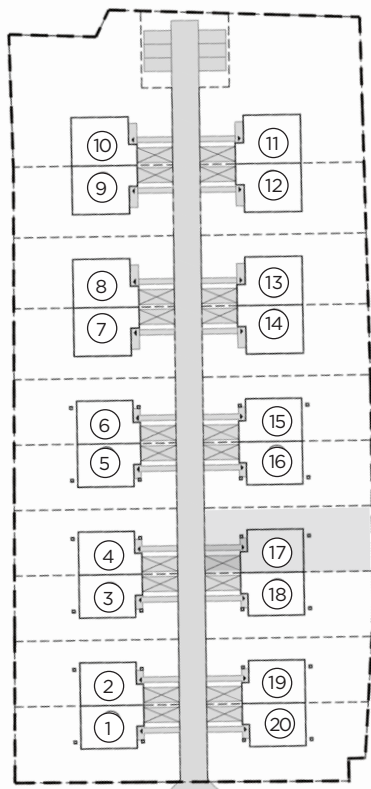

Michałowice Park

ul. Poziomkowa

NIGRA | PARTER
 dom nr 17, pow. 125 m²
 działka pow. 3,84 ar

Nr	Nazwa	Pow. (m ²)
1.	Wiatrołap	4,15
2.	Garaż	18,03
3.	Hol	4,66
4.	Schody	5,17
5.	Salon	26,26
6.	Kuchnia	5,53
7.	Łazienka	2,53
8.	Kotłownia	4,34
Łącznie		70,67

Nr	Nazwa	Pow. (m ²)
1.	Hol	4,54
2.	Pokój	11,11
3.	Pokój	10,94
4.	Łazienka	5,86
5.	Pokój	11,03
6.	Pokój	10,94
Łącznie		54,42

BIURO SPRZEDAŻY:

janexkrakow.pl

Firma Janex Sp. z o.o.
31-580 Kraków
ul. Fr. Wężyka 26