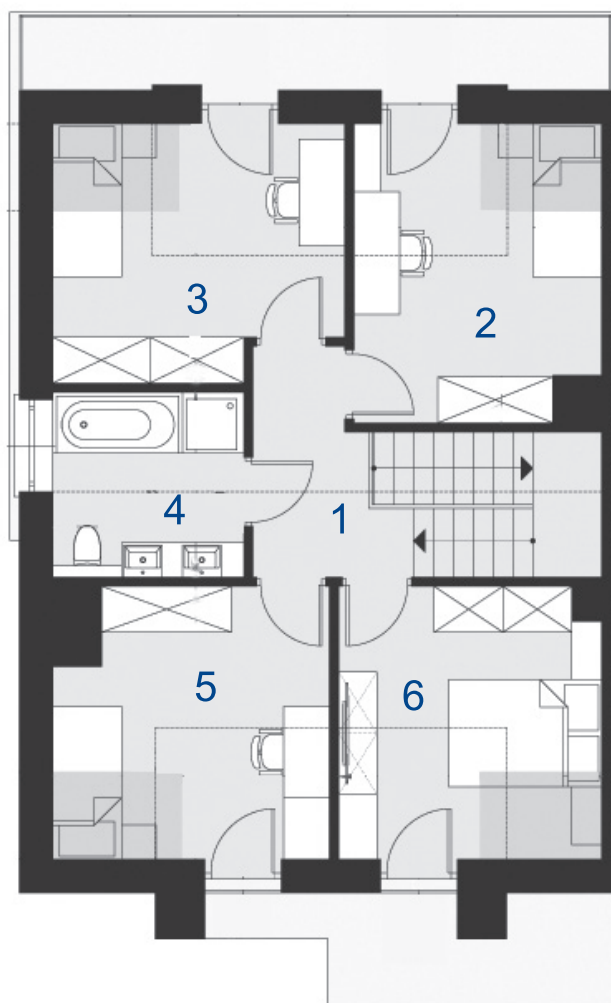

Michałowice Park

ul. Poziomkowa

NIGRA | PARTER
 dom nr 17, pow. 125 m²
 działka pow. 3,84 ar

Nr	Nazwa	Pow. (m ²)
1.	Wiatrołap	4,15
2.	Garaż	18,03
3.	Hol	4,66
4.	Schody	5,17
5.	Salon	26,26
6.	Kuchnia	5,53
7.	Łazienka	2,53
8.	Kotłownia	4,34
Łącznie		70,67

Nr	Nazwa	Pow. (m ²)
1.	Hol	4,54
2.	Pokój	11,11
3.	Pokój	10,94
4.	Łazienka	5,86
5.	Pokój	11,03
6.	Pokój	10,94
Łącznie		54,42

BIURO SPRZEDAŻY:

janexkrakow.pl

Firma Janex Sp. z o.o.
31-580 Kraków
ul. Fr. Wężyka 26