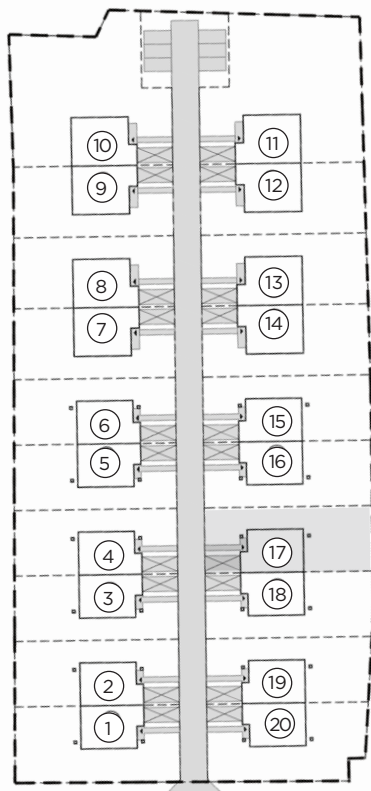

Michałowice Park

ul. Poziomkowa

NIGRA | PARTER
 dom nr 17, pow. 125 m²
 działka pow. 3,84 ar

Nr	Nazwa	Pow. (m ²)
1.	Wiatrołap	4,15
2.	Garaż	18,03
3.	Hol	4,66
4.	Schody	5,17
5.	Salon	26,26
6.	Kuchnia	5,53
7.	Łazienka	2,53
8.	Kotłownia	4,34
Łącznie		70,67

Nr	Nazwa	Pow. (m ²)
1.	Hol	4,54
2.	Pokój	11,11
3.	Pokój	10,94
4.	Łazienka	5,86
5.	Pokój	11,03
6.	Pokój	10,94
Łącznie		54,42

BIURO SPRZEDAŻY:

janexkrakow.pl

Firma Janex Sp. z o.o.
31-580 Kraków
ul. Fr. Wężyka 26