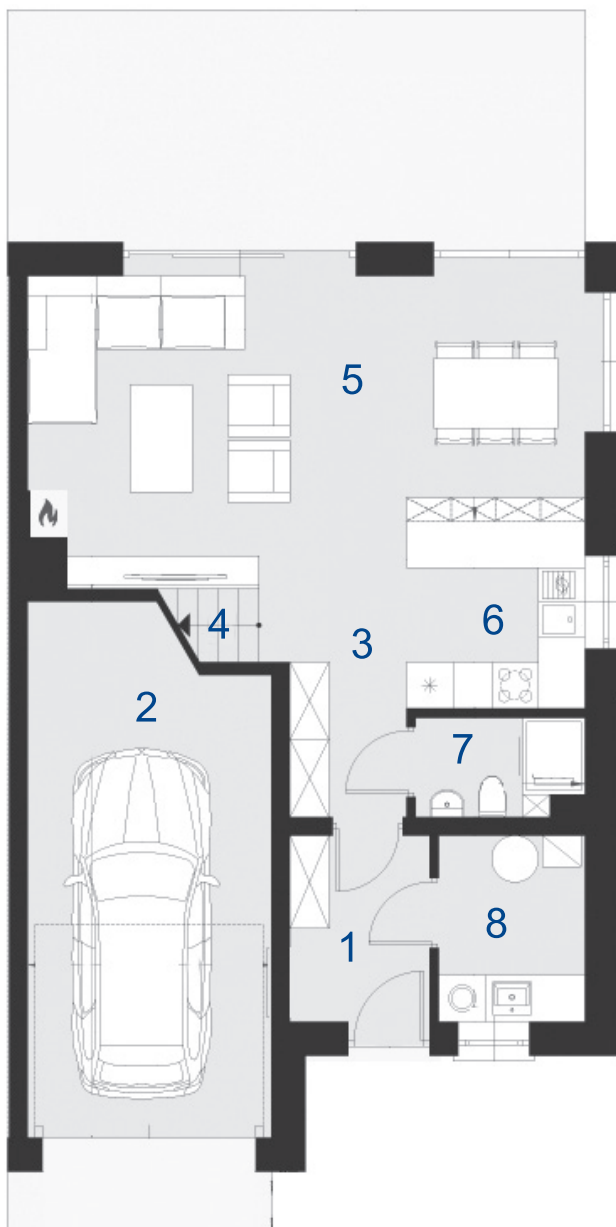

Michałowice Park

ul. Poziomkowa

NIGRA | PARTER
dom nr 18, pow. 125 m²
działka pow. 3,76 ar

Nr	Nazwa	Pow. (m ²)
1.	Wiatrołap	3,66
2.	Garaż	18,03
3.	Hol	4,66
4.	Schody	5,22
5.	Salon	26,26
6.	Kuchnia	5,53
7.	Łazienka	2,93
8.	Kotłownia	4,09
Łącznie		70,67