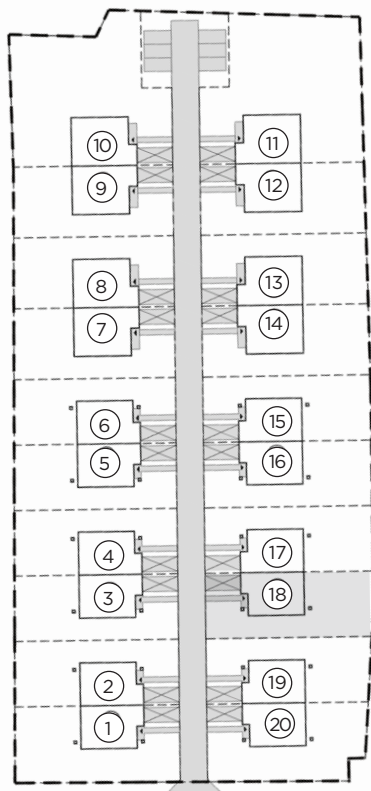

Nr	Nazwa	Pow. (m²)
1.	Hol	4,54
2.	Pokój	11,11
3.	Pokój	10,94
4.	Łazienka	5,86
5.	Pokój	11,03
6.	Pokój	10,94
Łącznie		54,42

BIURO SPRZEDAŻY:

janexkrakow.pl

Firma Janex Sp. z o.o.
31-580 Kraków
ul. Fr. Wężyka 26

tel. +48 (12) 647 97 77
kom. +48 601 719 719
mail: deweloper@janexkrakow.pl