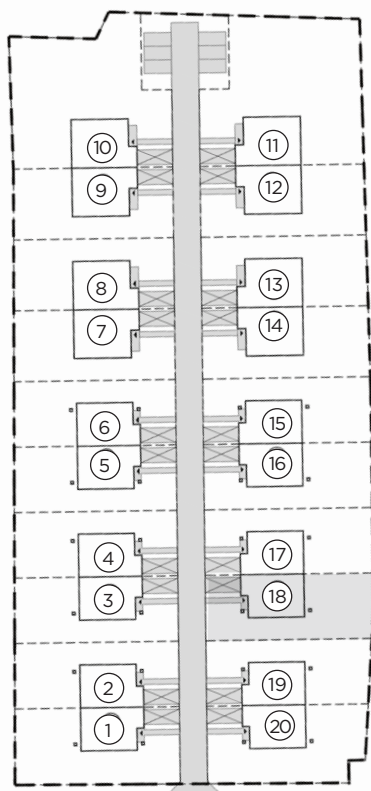

Michałowice Park

ul. Poziomkowa

NIGRA | PARTER
dom nr 18, pow. 125 m²
działka pow. 3,76 ar

Nr	Nazwa	Pow. (m ²)
1.	Wiatrołap	3,66
2.	Garaż	18,03
3.	Hol	4,66
4.	Schody	5,22
5.	Salon	26,26
6.	Kuchnia	5,53
7.	Łazienka	2,93
8.	Kotłownia	4,09
Łącznie		70,67