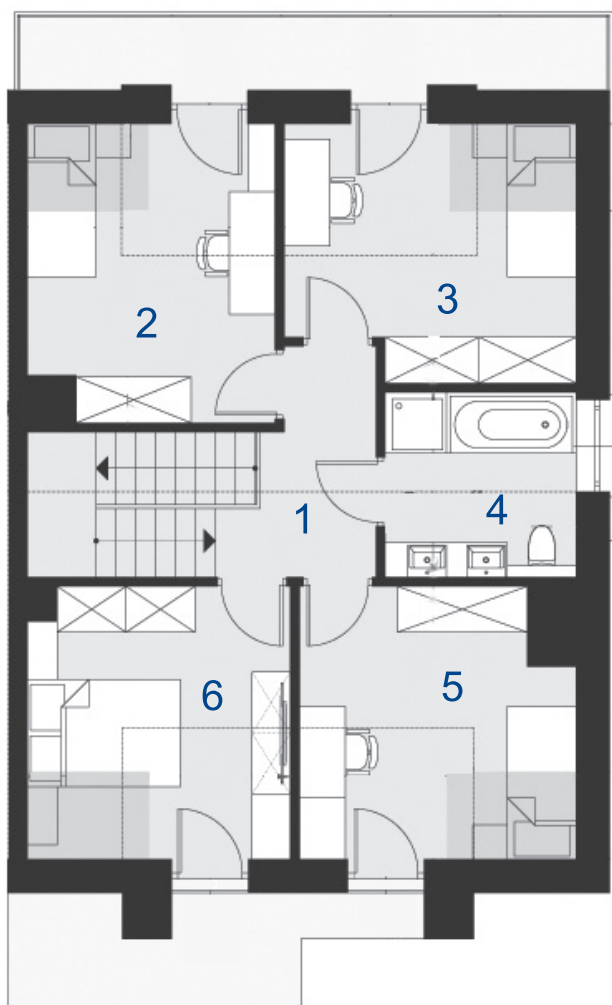

Michałowice Park

ul. Poziomkowa

NIGRA | PARTER
dom nr 18, pow. 125 m²
działka pow. 3,76 ar

Nr	Nazwa	Pow. (m ²)
1.	Wiatrołap	3,66
2.	Garaż	18,03
3.	Hol	4,66
4.	Schody	5,22
5.	Salon	26,26
6.	Kuchnia	5,53
7.	Łazienka	2,93
8.	Kotłownia	4,09
Łącznie		70,67

BIURO SPRZEDAŻY:

janexkrakow.pl

Firma Janex Sp. z o.o.
31-580 Kraków
ul. Fr. Wężyka 26

tel. +48 (12) 647 97 77
kom. +48 601 719 719
mail: deweloper@janexkrakow.pl

Michałowice Park

ul. Poziomkowa

PODDASZE

Nr	Nazwa	Pow. (m ²)
1.	Hol	4,54
2.	Pokój	11,11
3.	Pokój	10,94
4.	Łazienka	5,86
5.	Pokój	11,03
6.	Pokój	10,94
Łącznie		54,42