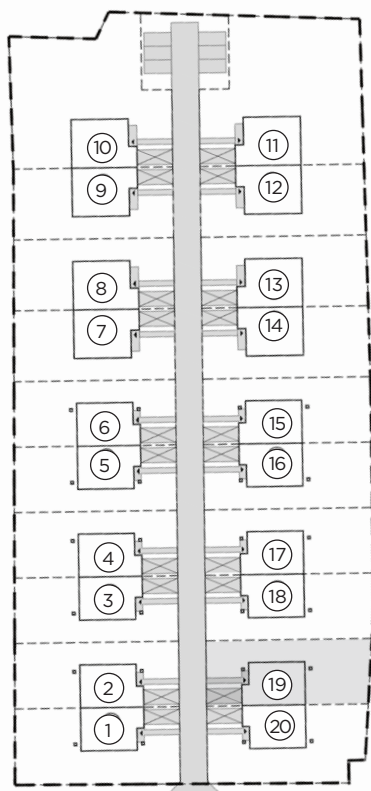

Michałowice Park

ul. Poziomkowa

NIGRA | PARTER
dom nr 19, pow. 125 m²
działka pow. 3,67 ar

Nr	Nazwa	Pow. (m ²)
1.	Wiatrołap	4,15
2.	Garaż	18,03
3.	Hol	4,66
4.	Schody	5,17
5.	Salon	26,26
6.	Kuchnia	5,53
7.	Łazienka	2,53
8.	Kotłownia	4,34
Łącznie		70,67