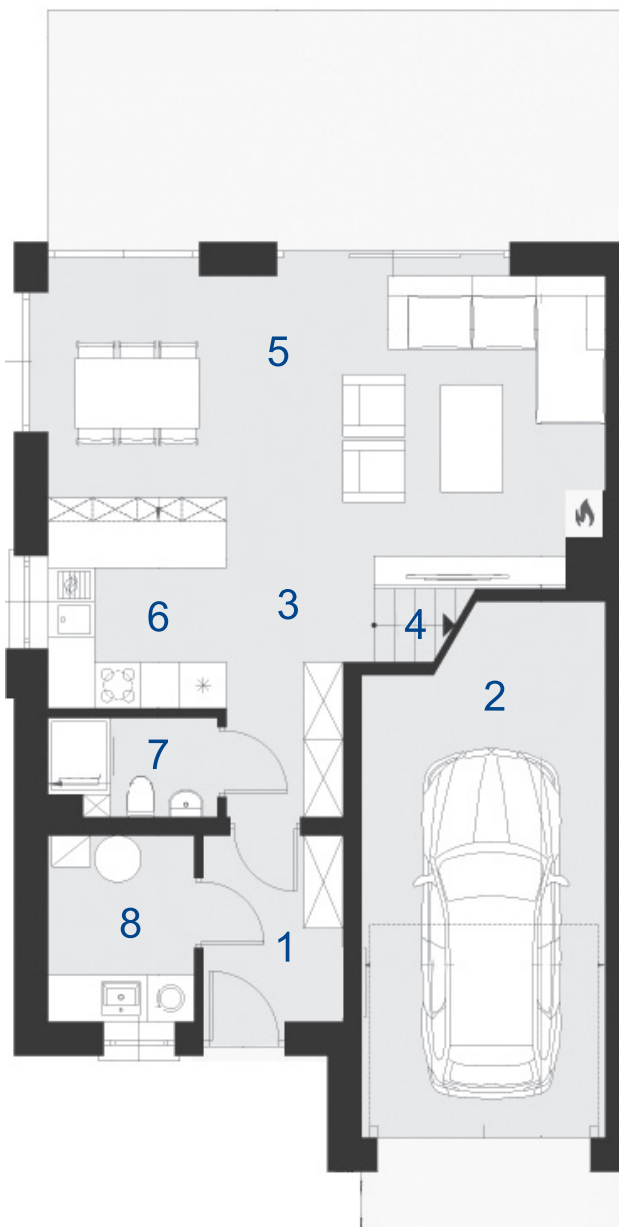

Michałowice Park

ul. Poziomkowa

NIGRA | PARTER
dom nr 19, pow. 125 m²
działka pow. 3,67 ar

Nr	Nazwa	Pow. (m ²)
1.	Wiatrołap	4,15
2.	Garaż	18,03
3.	Hol	4,66
4.	Schody	5,17
5.	Salon	26,26
6.	Kuchnia	5,53
7.	Łazienka	2,53
8.	Kotłownia	4,34
Łącznie		70,67