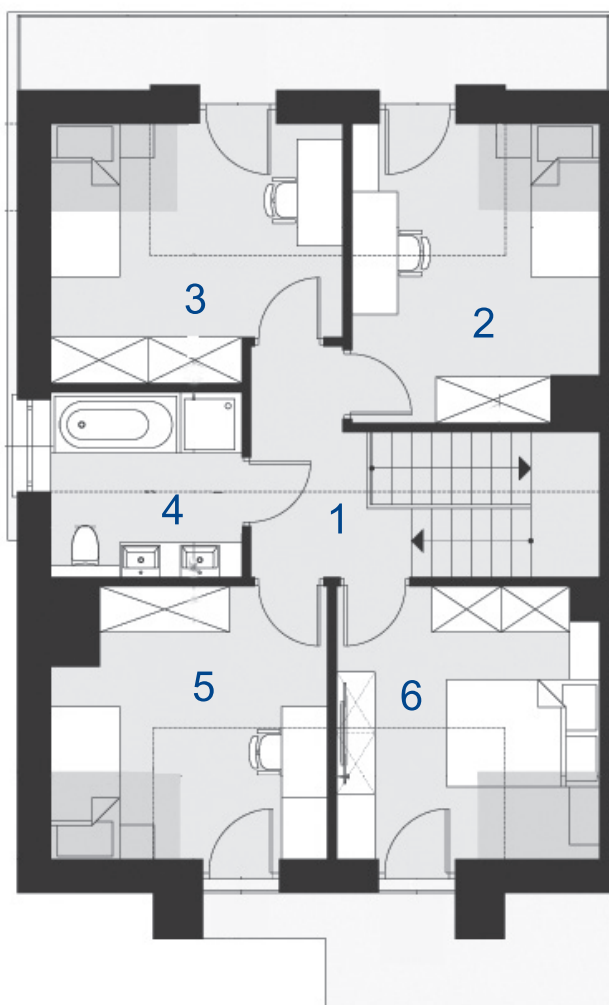

Michałowice Park

ul. Poziomkowa

NIGRA | PARTER
dom nr 19, pow. 125 m²
działka pow. 3,67 ar

Nr	Nazwa	Pow. (m ²)
1.	Wiatrołap	4,15
2.	Garaż	18,03
3.	Hol	4,66
4.	Schody	5,17
5.	Salon	26,26
6.	Kuchnia	5,53
7.	Łazienka	2,53
8.	Kotłownia	4,34
Łącznie		70,67

BIURO SPRZEDAŻY:

janexkrakow.pl

Firma Janex Sp. z o.o.
31-580 Kraków
ul. Fr. Wężyka 26

tel. +48 (12) 647 97 77
kom. +48 601 719 719
mail: deweloper@janexkrakow.pl

Michałowice Park

ul. Poziomkowa

PODDASZE

Nr	Nazwa	Pow. (m ²)
1.	Hol	4,54
2.	Pokój	11,11
3.	Pokój	10,94
4.	Łazienka	5,86
5.	Pokój	11,03
6.	Pokój	10,94
Łącznie		54,42