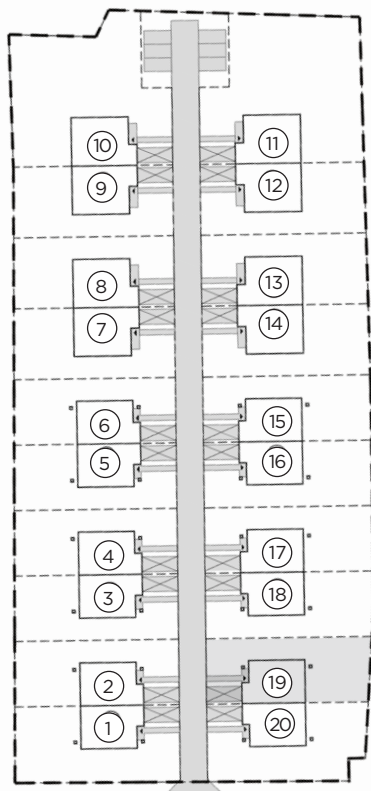

Nr	Nazwa	Pow. (m²)
1.	Hol	4,54
2.	Pokój	11,11
3.	Pokój	10,94
4.	Łazienka	5,86
5.	Pokój	11,03
6.	Pokój	10,94
Łącznie		54,42

BIURO SPRZEDAŻY:

janexkrakow.pl

Firma Janex Sp. z o.o.
31-580 Kraków
ul. Fr. Wężyka 26

tel. +48 (12) 647 97 77
kom. +48 601 719 719
mail: deweloper@janexkrakow.pl