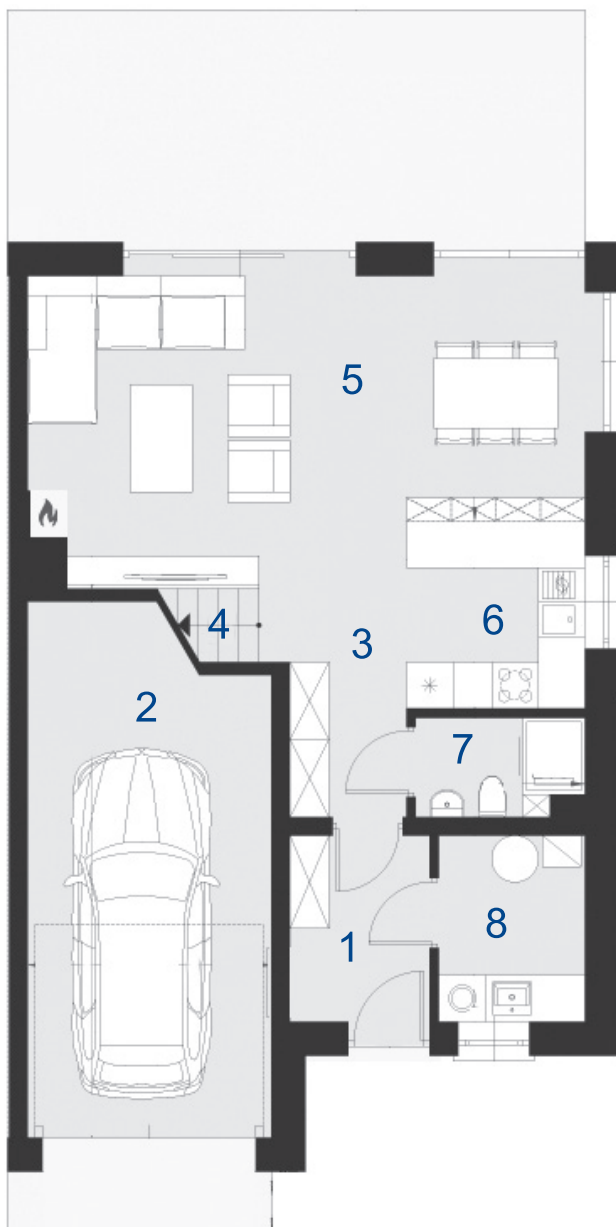

Michałowice Park

ul. Poziomkowa

NIGRA | PARTER
 dom nr 20, pow. 125 m²
 działka pow. 3,76 ar

Nr	Nazwa	Pow. (m ²)
1.	Wiatrołap	4,15
2.	Garaż	18,03
3.	Hol	4,66
4.	Schody	5,17
5.	Salon	26,26
6.	Kuchnia	5,53
7.	Łazienka	2,53
8.	Kotłownia	4,34
Łącznie		70,67

Nr	Nazwa	Pow. (m ²)
1.	Hol	4,54
2.	Pokój	11,11
3.	Pokój	10,94
4.	Łazienka	5,86
5.	Pokój	11,03
6.	Pokój	10,94
Łącznie		54,42

BIURO SPRZEDAŻY:

janexkrakow.pl

Firma Janex Sp. z o.o.
31-580 Kraków
ul. Fr. Wężyka 26