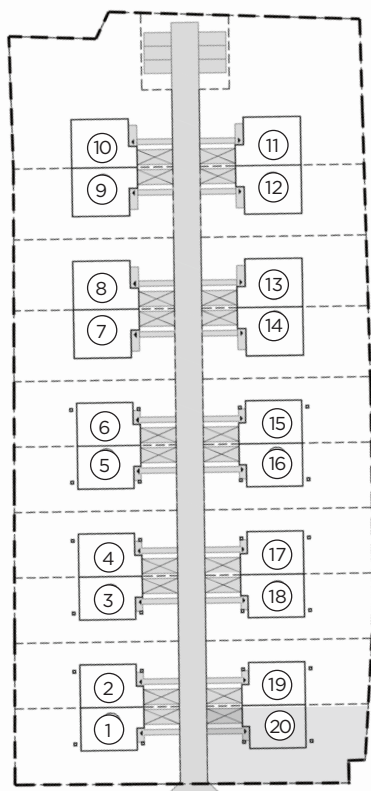

Michałowice Park

ul. Poziomkowa

NIGRA | PARTER
 dom nr 20, pow. 125 m²
 działka pow. 3,76 ar

Nr	Nazwa	Pow. (m ²)
1.	Wiatrołap	4,15
2.	Garaż	18,03
3.	Hol	4,66
4.	Schody	5,17
5.	Salon	26,26
6.	Kuchnia	5,53
7.	Łazienka	2,53
8.	Kotłownia	4,34
Łącznie		70,67

Nr	Nazwa	Pow. (m ²)
1.	Hol	4,54
2.	Pokój	11,11
3.	Pokój	10,94
4.	Łazienka	5,86
5.	Pokój	11,03
6.	Pokój	10,94
Łącznie		54,42

BIURO SPRZEDAŻY:

janexkrakow.pl

Firma Janex Sp. z o.o.
31-580 Kraków
ul. Fr. Wężyka 26