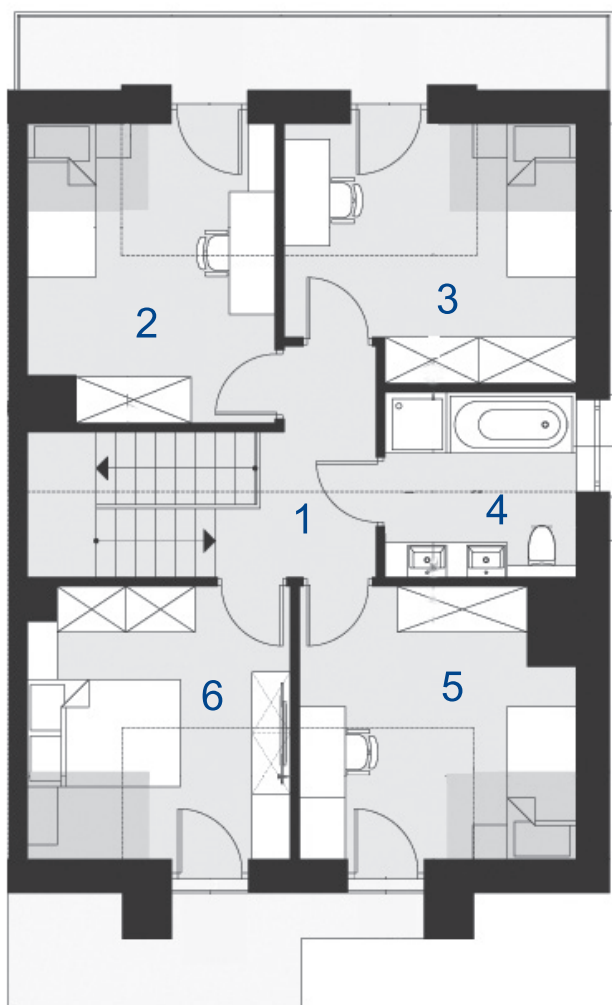

Michałowice Park

ul. Poziomkowa

NIGRA | PARTER
 dom nr 20, pow. 125 m²
 działka pow. 3,76 ar

Nr	Nazwa	Pow. (m ²)
1.	Wiatrołap	4,15
2.	Garaż	18,03
3.	Hol	4,66
4.	Schody	5,17
5.	Salon	26,26
6.	Kuchnia	5,53
7.	Łazienka	2,53
8.	Kotłownia	4,34
Łącznie		70,67

Nr	Nazwa	Pow. (m ²)
1.	Hol	4,54
2.	Pokój	11,11
3.	Pokój	10,94
4.	Łazienka	5,86
5.	Pokój	11,03
6.	Pokój	10,94
Łącznie		54,42

BIURO SPRZEDAŻY:

janexkrakow.pl

Firma Janex Sp. z o.o.
31-580 Kraków
ul. Fr. Wężyka 26