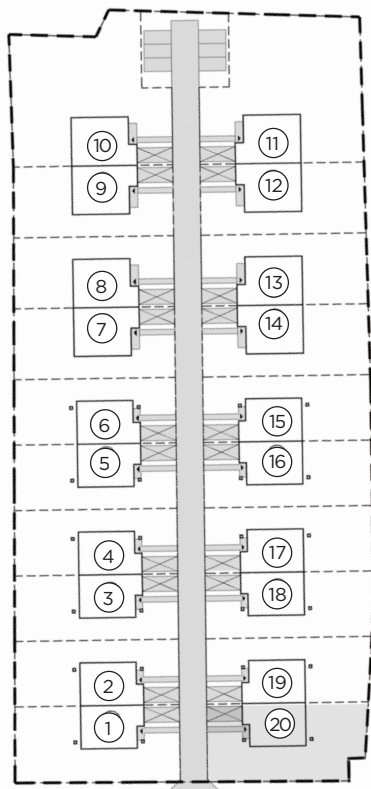

Michałowice Park

ul. Poziomkowa

NIGRA | PARTER
 dom nr 20, pow. 125 m²
 działka pow. 3,76 ar

Nr	Nazwa	Pow. (m ²)
1.	Wiatrołap	4,15
2.	Garaż	18,03
3.	Hol	4,66
4.	Schody	5,17
5.	Salon	26,26
6.	Kuchnia	5,53
7.	Łazienka	2,53
8.	Kotłownia	4,34
Łącznie		70,67

Nr	Nazwa	Pow. (m ²)
1.	Hol	4,54
2.	Pokój	11,11
3.	Pokój	10,94
4.	Łazienka	5,86
5.	Pokój	11,03
6.	Pokój	10,94
Łącznie		54,42

BIURO SPRZEDAŻY:

janexkrakow.pl

Firma Janex Sp. z o.o.
31-580 Kraków
ul. Fr. Wężyka 26